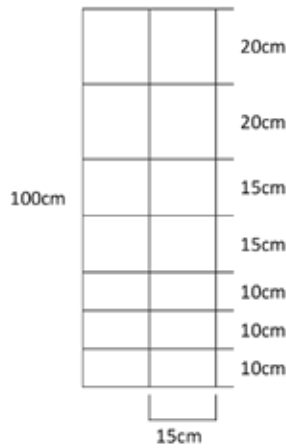

Bij ons kunt u de benodigde palen gelijk mee bestellen.

Specifieke eigenschappen:

- Gaas met standaard kwaliteit
- Boven- en onderdraad van \varnothing 2,5mm
- Horizontale draden van \varnothing 2,0mm
- Verticale draden van \varnothing 2,0mm
- Verzinkt 230 g/m²
- Verkrijgbaar op rollen van 50 of 100 meter

Art.Nr.: 2308004 – 80cm/6/15
Rollen van 100 Meter

Art.Nr.: 2309004 – 90cm/6/15
Rollen van 100 Meter

Art.Nr.: 2310002 – 100cm/8/15
Rollen van 100 Meter

Art.Nr.: 2310004 – 100cm/15/15
Rollen van 100 Meter

Art.Nr.: 2312204 – 122cm/9/15
Rollen van 100 Meter