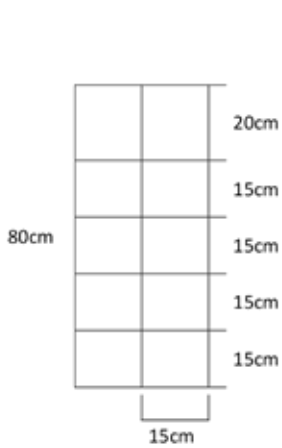

Technische specificaties

Art.Nr.: 2308004 – 80cm/6/15
Rollen van 100 Meter