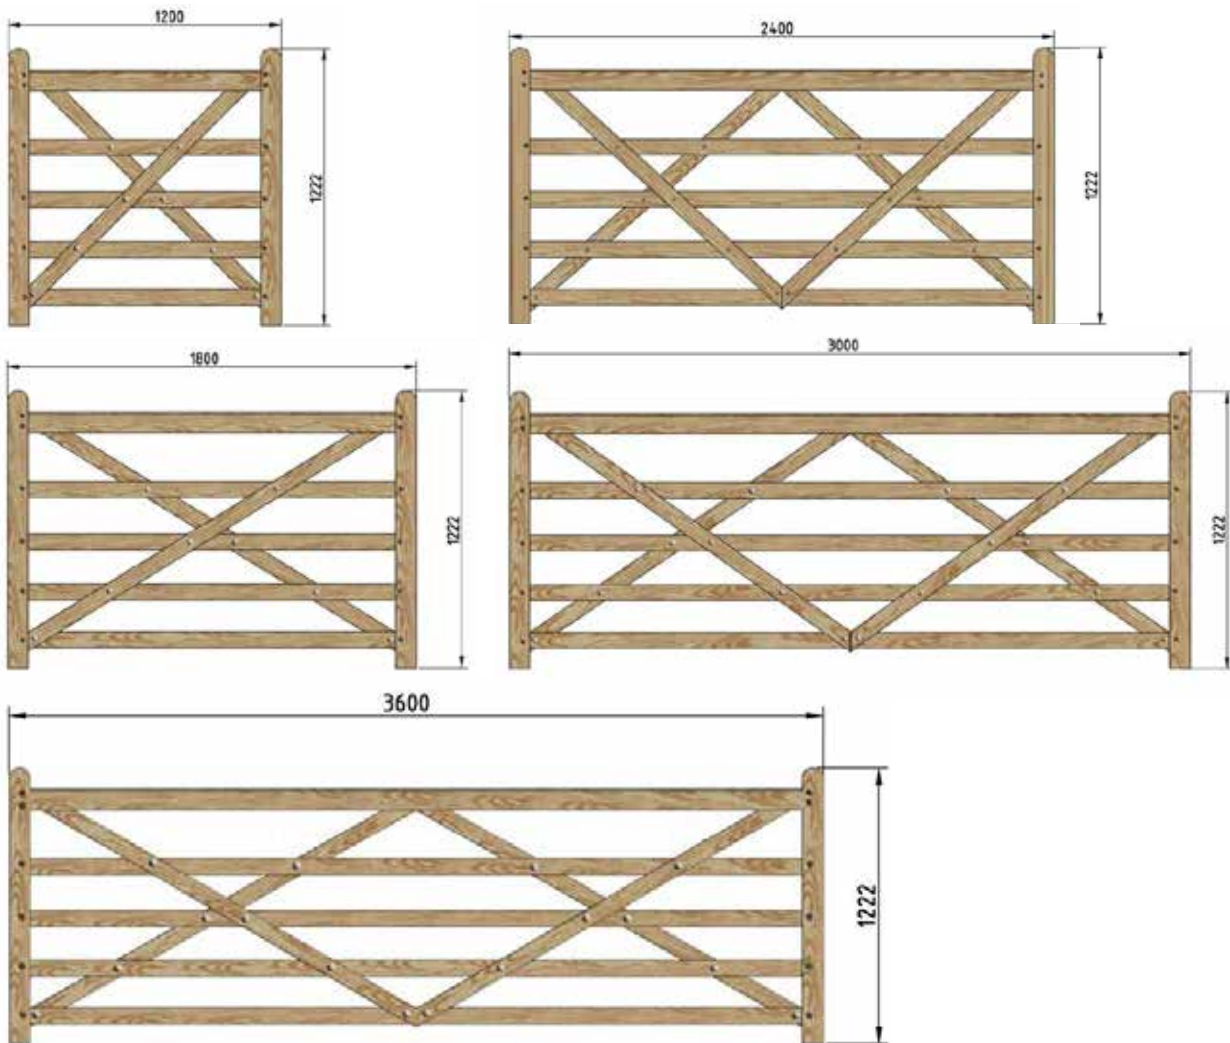

Tekniske specifikationer

Varenumre

Låge

Vnr. 50120: 120cm
Vnr. 50180: 180cm
Vnr. 50240: 240cm
Vnr. 50300: 300cm
Vnr. 50360: 360cm

Beslagpakker og låsebolt

Vnr. 59021: Beslagpakke A, til lille enkeltlåge
Vnr. 59022: Beslagpakke B, til lille port
Vnr. 59023: Beslagpakke C, til stor enkeltlåge
Vnr. 59024: Beslagpakke D, til stor port
Vnr. 59121: Låsebolt til trælåge (ekstra)

Lågeblade fra og med 240cm regnes som "store".
Beslagpakkerne indeholder alt til lågemontering.
Låsebolt til trælåge er ekstra sikkerhedslukketøj.
Se også produktblad: "Beslag til trælåger".

FSC® certificerede bærestolper

Vnr. 59012: 12x12x225cm i hårdtræ
Vnr. 59014: 14x14x225cm i hårdtræ

Suppleringshegn i hårdtræ

Vnr. 59007: Pæl, 90x90mm, længde 200cm
Vnr. 59002: Lægte, 24x74mm, længde 215cm

Miljømærket for ansvarligt skovbrug

Træet i bærestolperne kommer fra ansvarligt drevne skove, og er certificeret i overensstemmelse med Forest Stewardship Councils® regler.

Poda Hegn er certificeret distributør af FSC-mærket træ.

Forbehold for produktændringer samt trykfejl.