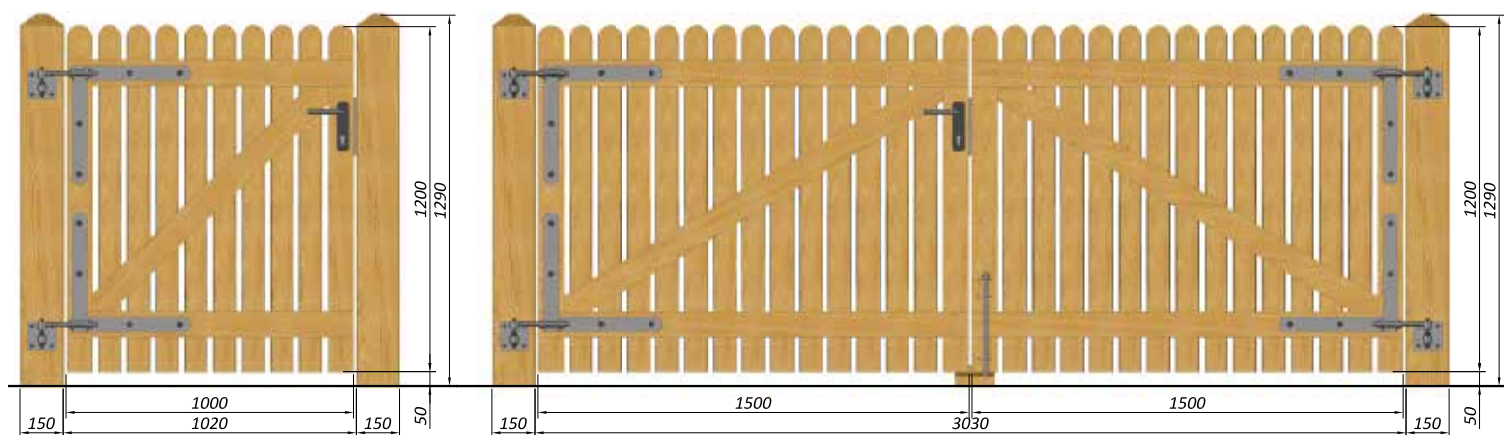

Dekorativt och luftigt

Elegant och dekorativt

Terndrup är för dig som vill ha ett elegant och underhållsfritt kvalitetsstaket. Med sin luftiga design går det delvis att se igenom Terndrup staketet, vilket ytterligare reducerar skuggbildning, till fördel för beläggningar, gräs och växter.

Genomtänkt design

Terndrup staket är tillverkade av Karpatergran i hög kvalitet som är tryckimpregnerad och monterad med rostfria skruvar. De lodräta brädorna har rundad topp och är utförda med en dekorativ profil på framsidan. Brädorna mäter 80 x 25 mm och tvärslåarna 70 x 25 mm. Tvärslåarna är hyvlade med avsmalnande över- och undersida så att vatten lätt rinner av.

Justerbar port och grind

Till Terndrup staket hör en port och en grind i matchande design. Både port och grindar levereras med ett robust nyckellås och Podas unika vinkelbeslag, som kan justeras i alla tre dimensioner. De justerbara vinkelbeslagen säkerställer att låset inte hänger sig och att grinden alltid kan justeras till att stängas korrekt, även om träet "arbetar". Porten levereras med en solid, varmgalvaniserad skjutregel och sköldpaddor av ek. De tillhörande grindstolparna har hyvlad yta och mäter 15 x 15 cm. Grindstolparna är försedda med fasade kanter och en dekorativ pyramidtopp.

- Elegant och dekorativ design
- Ökad säkerhet med solid, låsbar konstruktion
- Kan låsas med nycklar från både in- och utsidan
- Hög användarkomfort
- Kraftiga, fullt justerbara beslag
- Lång livslängd