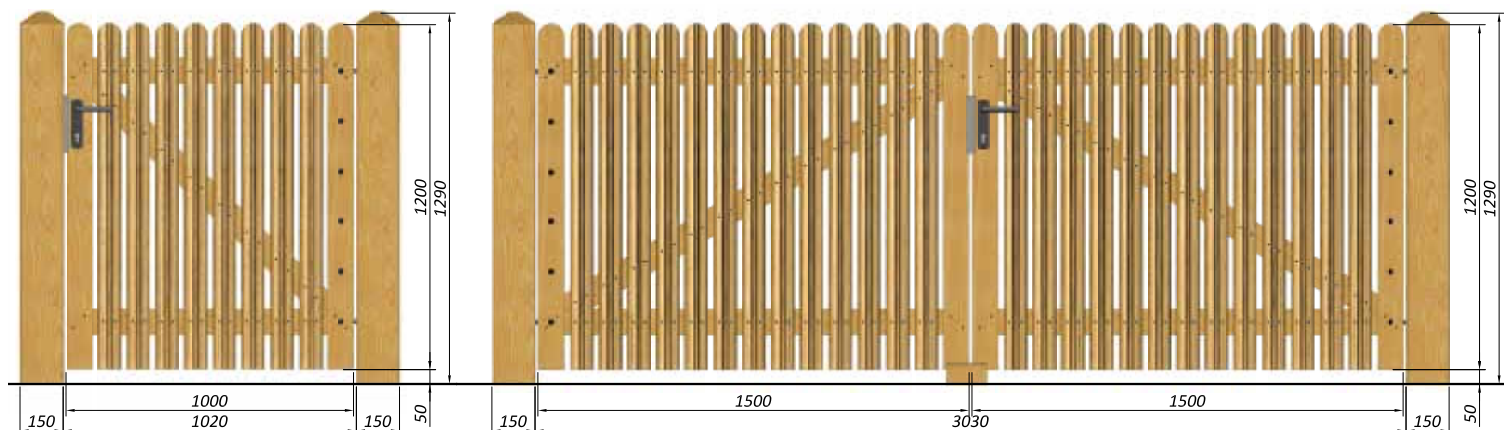

Dekorativt och luftigt

Elegant och dekorativt

Terndrup är för dig som vill ha ett elegant och underhållsfritt kvalitetsstaket. Med sin luftiga design går det delvis att se igenom Terndrup staketet, vilket ytterligare reducerar skuggbildning, till fördel för beläggningar, gräs och växter.

Genomtänkt design

Terndrup staket är tillverkade av Karpatergran i hög kvalitet som är tryckimpregnerad och monterad med rostfria skruvar. De lodräta brädorna har rundad topp och är utförda med en dekorativ profil på framsidan. Brädorna mäter 80 x 25 mm och tvärslåarna 70 x 25 mm. Tvärslåarna är hyvlade med avsmalnande över- och undersida så att vatten lätt rinner av.

Justerbar port och grind

Till Terndrup staket hör en port och en grind i matchande design. Både port och grindar levereras med ett robust nyckellås och Podas unika vinkelbeslag, som kan justeras i alla tre dimensioner. De justerbara vinkelbeslagen säkerställer att låset inte hänger sig och att grinden alltid kan justeras till att stängas korrekt, även om träet "arbetar". Porten levereras med en solid, varmgalvaniserad skjutregel och sköldpaddor av ek. De tillhörande grindstolparna har hyvlad yta och mäter 15 x 15 cm. Grindstolparna är försedda med fasade kanter och en dekorativ pyramidtopp.

Artikelnummer

Grind

571101 Terndrup grind L100xH120cm
590181 Grindstolpe 15x15x250cm
59036 Beslagspaket Terndrup grind
55895 Locinox låspaket

Port

571103 Terndrup port L300xH120cm
590183 Grindstolpe 15x15x300cm
59037 Beslagspaket Terndrup port låg
2 x 59193 Sköldpadda enkel
59194 Sköldpadda dubbel