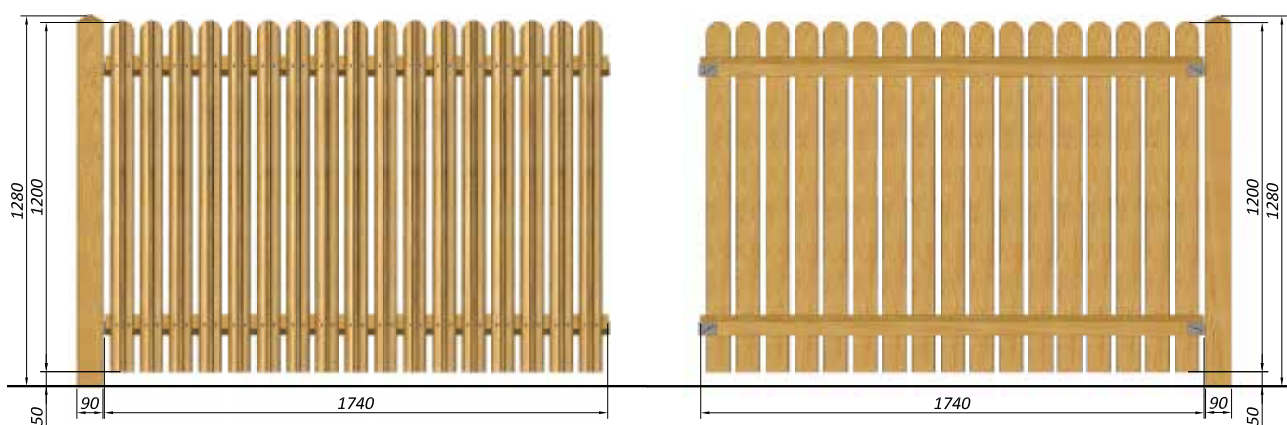

Artikelnummer

Grind

571101 Terndrup grind L100xH120cm
590181 Grindstolpe 15x15x250cm
59036 Beslagspaket Terndrup grind
55895 Locinox låspaket

Port

571103 Terndrup port L300xH120cm
590183 Grindstolpe 15x15x300cm
59037 Beslagspaket Terndrup port låg
2 x 59193 Sköldpadda enkel
59194 Sköldpadda dubbel

Staket

571202 Terndrup staket L180xH120cm
572405 Stolpe för 120cm Terndrup staket
57901 Beslag för Terndrup staket