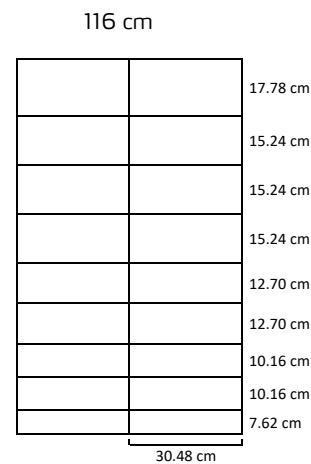

Varunr: 2712004 100 m
116cm/10/30

Användning:

- Får och getter, kompletterat med eltrådar
- Trädgårdsstängsel
- Hundar

Se också produktbladet "Supernet från 150 cm höjd" för högre varianter av Supernet samt produktblad för stålstaket och Poda Multinet.