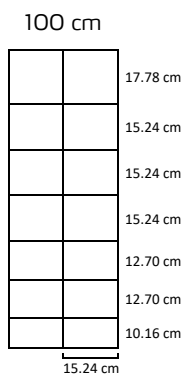

Varunr: 2710002 100 m
100cm/8/15

Användning:

- Får och getter, kompletterat med eltrådar
- Trädgårdsstängsel
- Nyttoträdgårdar, växtodling, plantskolor