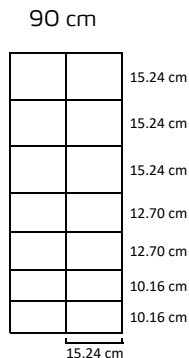

Varunr: 2709002 100 m
90cm/8/15

Användning:

- Får och getter, kompletterat med eltrådar
- Trädgårdsstängsel