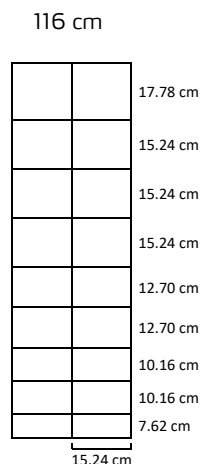

Varunr: 2712002 100 m
116cm/10/15

Användning:

- Får och getter, kompletterat med eltrådar
- Trädgårdsstängsel
- Hundar