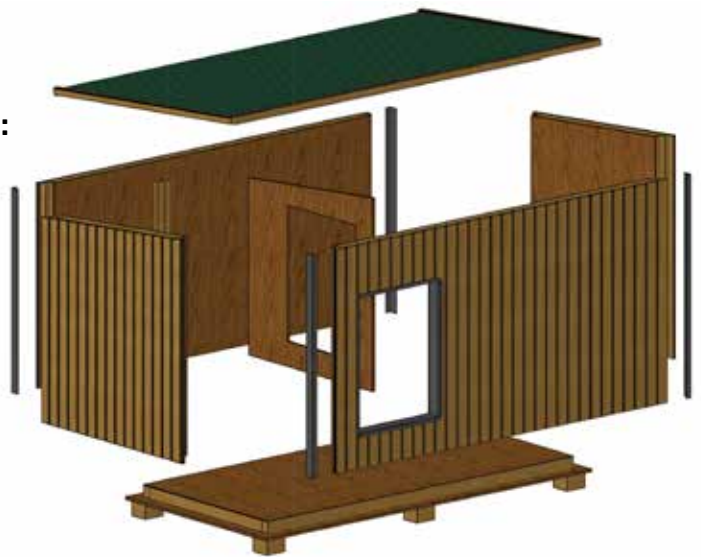

### Takets mått (LxD):

M: 130 x 77cm

L: 174 x 97cm

XL: 206 x 117cm

### Dörröppningens mått (BxH):

M: 25 x 35cm

L: 31 x 54cm

XL: 45 x 60cm