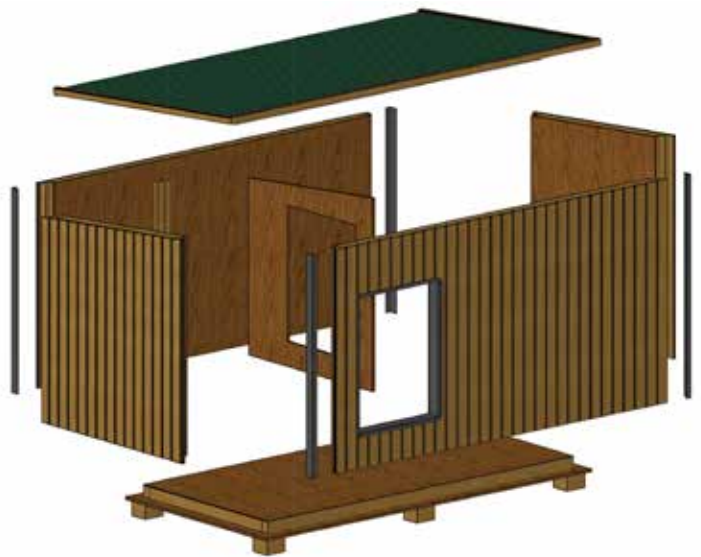

Tekniska specifikationer

Sidor

Kojan är behandlad utvändigt med träskyddsmedel.
Al invändig beklädnad och vindfång är monterad med obehandlad plywood.

Isolering

50mm isolering på alla ytor, inkl. taket.

Tak

Taket är belagt med kraftiga takpapp-shingel.
Avtagbart utan verktyg.

Hörn och dörröppning

Dörröppning och hörn är förstärkta med zinkprofiler.

Fötter

Ekträ, 6 styck.

Utvändiga mått, exkl tak (LxBxH):

M: 108 x 54 x 75 cm

L: 153 x 76 x 102 cm

XL: 185 x 96 x 110 cm

Takets mått (LxB):

M: 132 x 77cm

L: 175 x 94cm

XL: 210 x 118cm

Dörröppningens mått (BxH):

M: 25 x 35cm

L: 33 x 55cm

XL: 44 x 68cm

Varunummer

Lyx hundkojor

Vnr. 63402: Lyx hundkoja M

Vnr. 63403: Lyx hundkoja L

Vnr. 63404: Lyx hundkoja XL

Extra tillbehör: Dörr i 3mm klar plast, frostsäker polyetylen

63412: Dörr M

63413: Dörr L

63414: Dörr XL