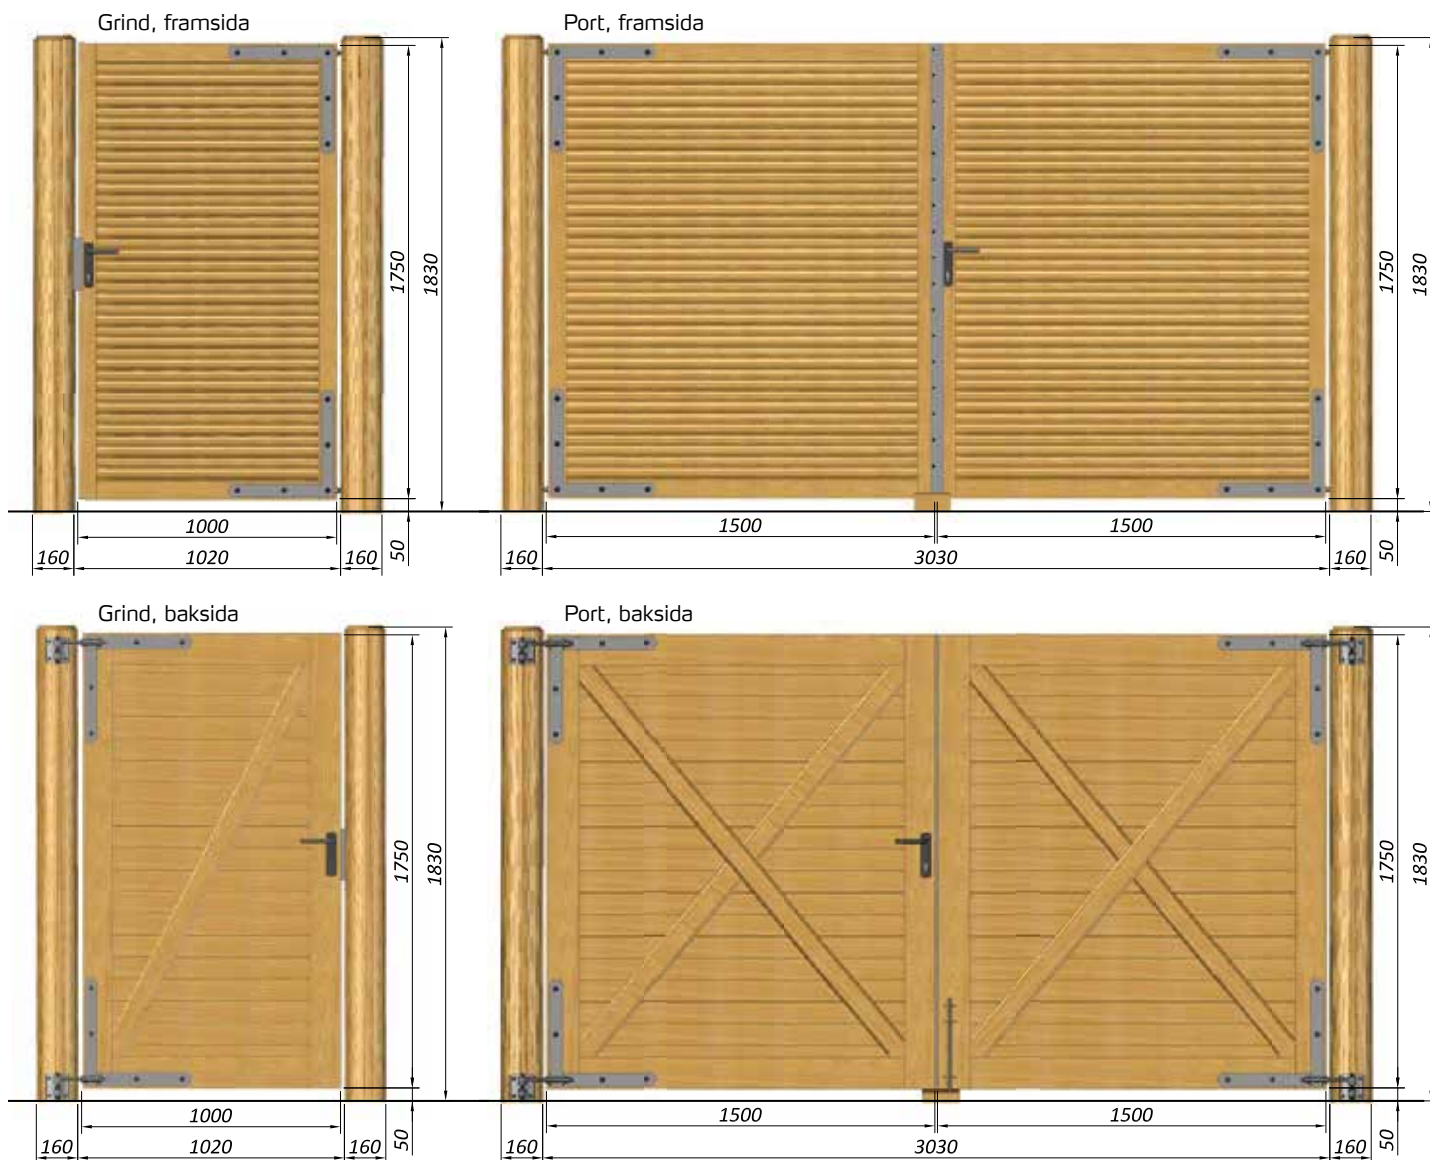

De kraftiga, varmgalvaniserade beslagen kan justeras i alla dimensioner.