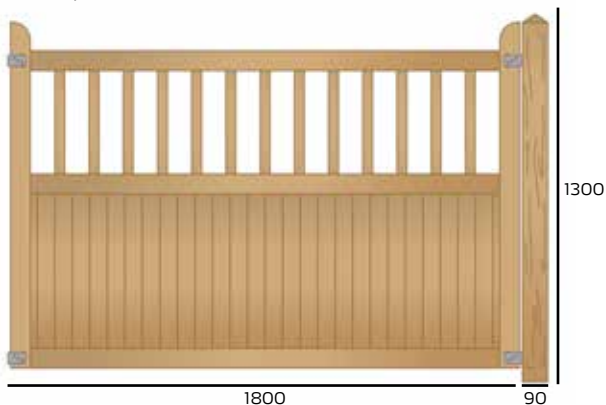

Med en höjd på 122/112 cm och en bredd på 100 cm är Country Garden-grinden perfekt för trädgårdar - och särskilt lämplig om man har hund. Porten kommer med sin bredd på 300 cm att passa bra i de flesta infarter.

Country Garden levereras tryckimpregnerad och kan efter önskemål övermålas.

Tekniska specifikationer

Grind, framsida

Port, framsida

Grind, baksida

Port, baksida

Staket, framsida

Staket, baksida