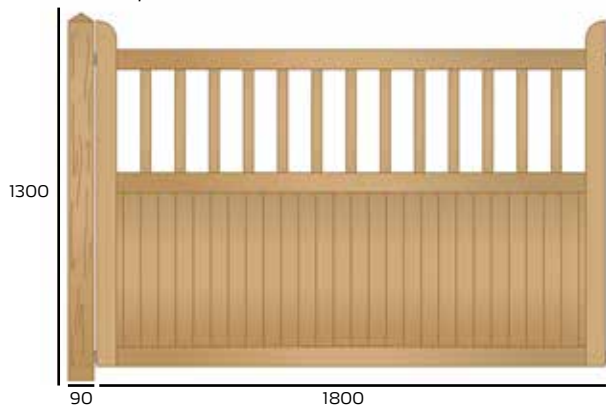

Med en höjd på 122/112 cm och en bredd på 100 cm är Country Garden-grinden perfekt för trädgårdar - och särskilt lämplig om man har hund. Porten kommer med sin bredd på 300 cm att passa bra i de flesta infarter.

Country Garden levereras tryckimpregnerad och kan efter önskemål övermålas.

Tekniska specifikationer

Grind, framsida

Port, framsida

Grind, baksida

Port, baksida

Staket, framsida

Staket, baksida