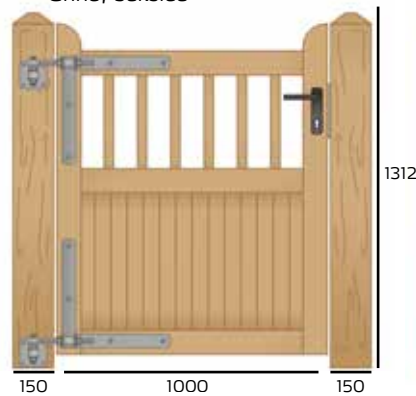

Grind, baksida