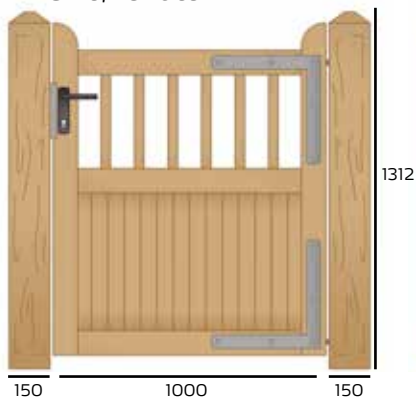

Tekniska specifikationer

Grind, framsida