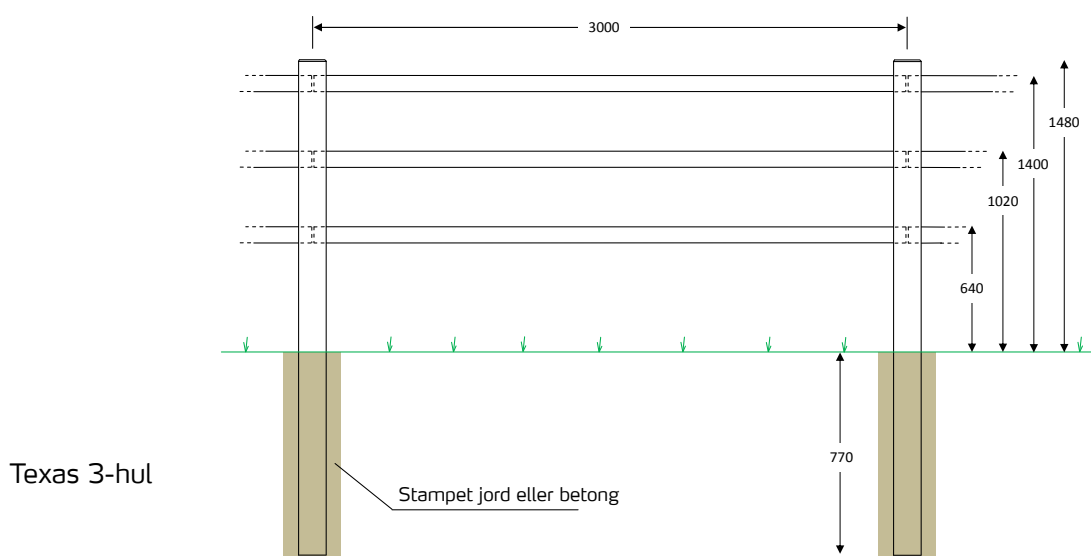

Poda Texas gjerde leveres all-

tid i den beste kvalitet med en diameter på 8 cm. Legg merke til, at gjerdet tåler å bli sittet på.

Margskårde stolper

Stolpene i Texas gjerdet er margskårne; Det er et snitt i

hele stolpens lengde som motvirker, at den sprekker eller slår seg.

Varenumre

Lekter og stolper

3808300 Lekte Ø8x300cm

314158 Mellomstolpe 1-huls Ø14x150cm

314208 Mellomstolpe 2-huls Ø14x200cm

314258 Mellomstolpe 3-huls Ø14x225cm

3141581 Endestolpe 1-huls Ø14x150cm

3142081 Endestolpe 2-huls Ø14x200cm

3142581 Endestolpe 3-huls Ø14x225cm

3162082 Hjørnestolpe 2-huls Ø16x200cm

3162582 Hjørnestolpe 3-huls Ø16x225cm

3162083 T-stolpe 2-huls Ø16x200cm