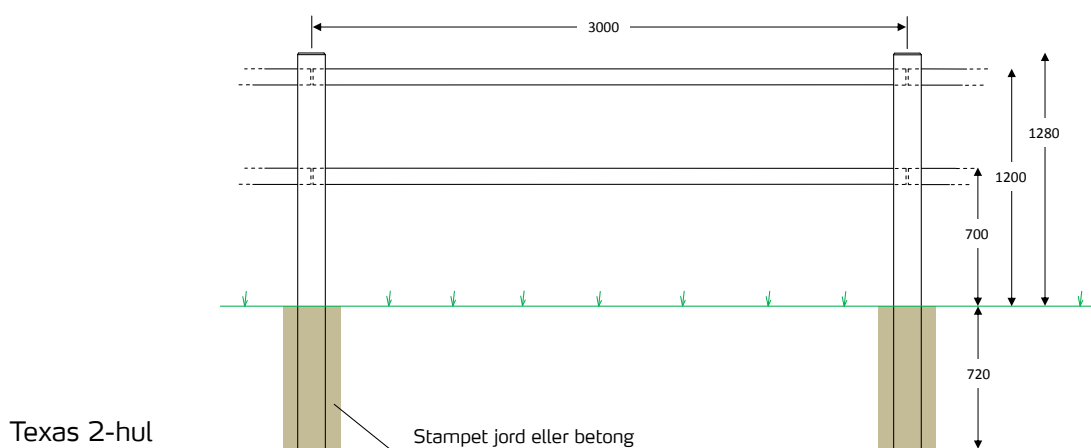

Poda Texas gjerde leveres all-

tid i den beste kvalitet med en diameter på 8 cm. Legg merke til, at gjerdet tåler å bli sittet på.

Margskårde stolper

Stolpene i Texas gjerdet er margskårne; Det er et snitt i

hele stolpens lengde som motvirker, at den sprekker eller slår seg.

Varenumre

Lekter og stolper

3808300 Lekte Ø8x300cm

314158 Mellomstolpe 1-huls Ø14x150cm

314208 Mellomstolpe 2-huls Ø14x200cm

314258 Mellomstolpe 3-huls Ø14x225cm

3141581 Endestolpe 1-huls Ø14x150cm

3142081 Endestolpe 2-huls Ø14x200cm

3142581 Endestolpe 3-huls Ø14x225cm

3162082 Hjørnestolpe 2-huls Ø16x200cm

3162582 Hjørnestolpe 3-huls Ø16x225cm

3162083 T-stolpe 2-huls Ø16x200cm