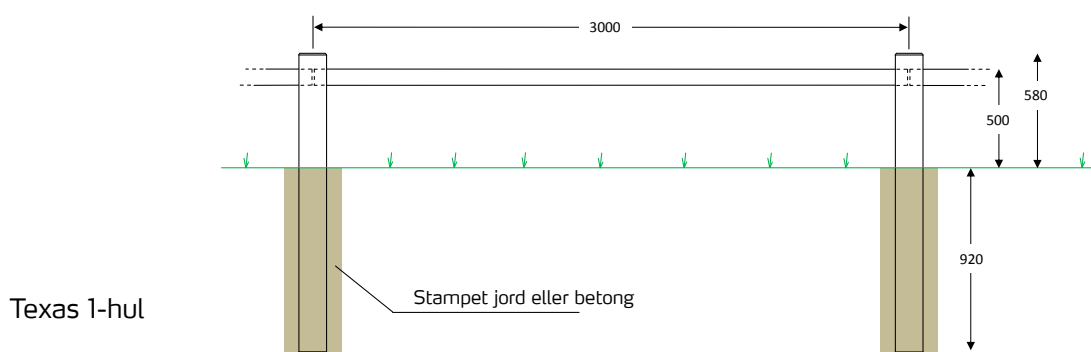

Poda Texas gjerde leveres all-

tid i den beste kvalitet med en diameter på 8 cm. Legg merke til, at gjerdet tåler å bli sittet på.

Margskårde stolper

Stolpene i Texas gjerdet er margskårne; Det er et snitt i

hele stolpens lengde som motvirker, at den sprekker eller slår seg.

Varenumre

Lekter og stolper

3808300 Lekte Ø8x300cm

314158 Mellomstolpe 1-huls Ø14x150cm

314208 Mellomstolpe 2-huls Ø14x200cm

314258 Mellomstolpe 3-huls Ø14x225cm

3141581 Endestolpe 1-huls Ø14x150cm

3142081 Endestolpe 2-huls Ø14x200cm

3142581 Endestolpe 3-huls Ø14x225cm

3162082 Hjørnestolpe 2-huls Ø16x200cm

3162582 Hjørnestolpe 3-huls Ø16x225cm

3162083 T-stolpe 2-huls Ø16x200cm