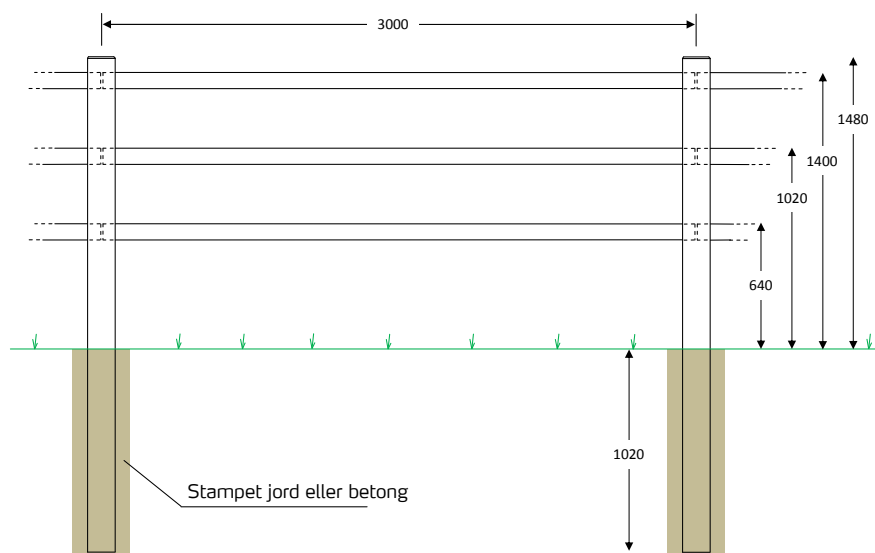

Poda Texas gjerde leveres all-

tid i den beste kvalitet med en diameter på 8 cm. Legg merke til, at gjerdet tåler å bli sittet på.

Margskårde stolper

Stolpene i Texas gjerdet er margskårne; Det er et snitt i

hele stolpens lengde som motvirker, at den sprekker eller slår seg.

Texas 1-hul

Texas 2-hul

Texas 3-hul

Varenumre

Lekter og stolper

3808300 Lekte Ø8x300cm

314158 Mellomstolpe 1-huls Ø14x150cm

314208 Mellomstolpe 2-huls Ø14x200cm

314258 Mellomstolpe 3-huls Ø14x225cm

3141581 Endestolpe 1-huls Ø14x150cm

3142081 Endestolpe 2-huls Ø14x200cm

3142581 Endestolpe 3-huls Ø14x225cm

3162082 Hjørnestolpe 2-huls Ø16x200cm