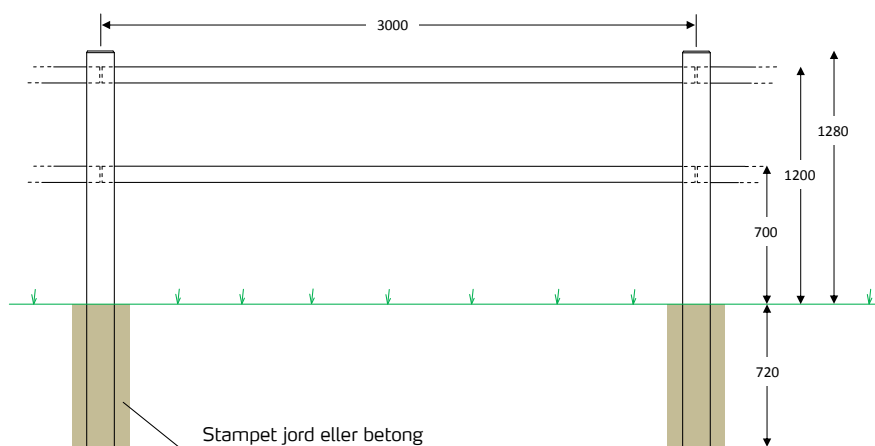

Poda Texas gjerde leveres all-

tid i den beste kvalitet med en diameter på 8 cm. Legg merke til, at gjerdet tåler å bli sittet på.

Margskårde stolper

Stolpene i Texas gjerdet er margskårne; Det er et snitt i

hele stolpens lengde som motvirker, at den sprekker eller slår seg.

Texas 1-hul

Texas 2-hul

Texas 3-hul

Varenumre

Lekter og stolper

3808300 Lekte Ø8x300cm

314158 Mellomstolpe 1-huls Ø14x150cm