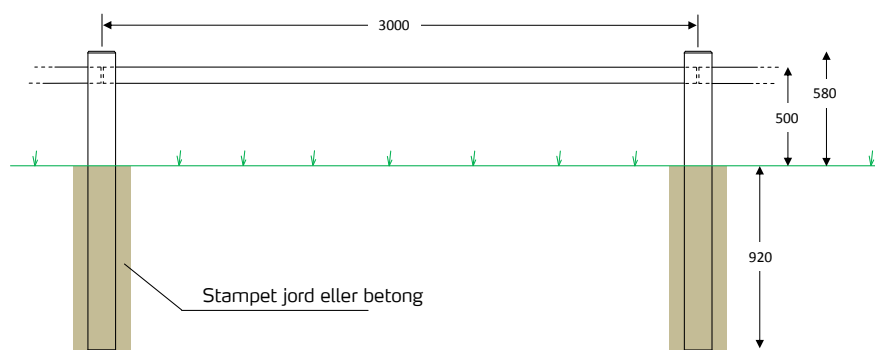

Poda Texas gjerde leveres all-

tid i den beste kvalitet med en diameter på 8 cm. Legg merke til, at gjerdet tåler å bli sittet på.

Margskårde stolper

Stolpene i Texas gjerdet er margskårne; Det er et snitt i

hele stolpens lengde som motvirker, at den sprekker eller slår seg.

Texas 1-hul

Texas 2-hul

Texas 3-hul

Varenumre

Lekter og stolper

3808300 Lekte Ø8x300cm

314158 Mellomstolpe 1-huls Ø14x150cm