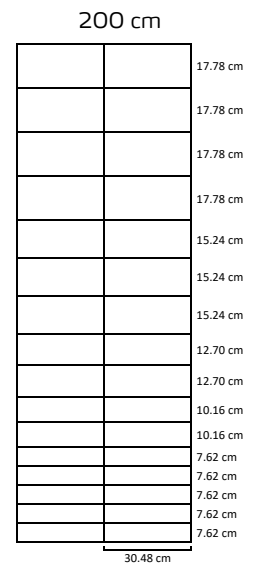

Varenr.: 2719004 100 m
200cm/17/30

1. Bruk:
2. Fjærfe
   - Viltgjerde, vern mot vilt, ungskog
   - Fruktavl og planteskoler
   - Motorveier, jernbaner og industri
   - Vern mot små og mellomstore hjorter