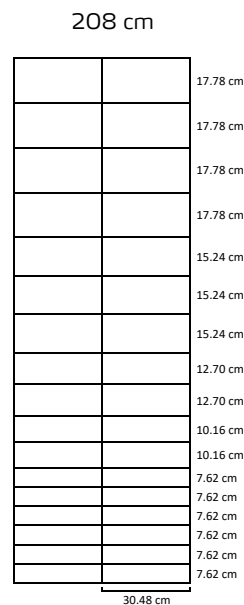

Varenr.: 2720804 100 m
208cm/18/30

1. Bruk:
2. Viltgjerde (dådyr og kronhjorter)
   - Motorveier, jernbaner og industri