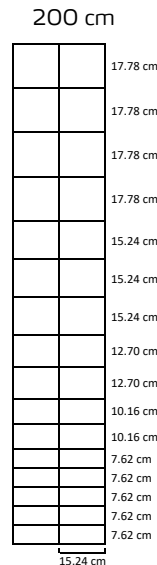

Varenr.: 2719002 100 m
200cm/17/15

1. Bruk:
2. Fjærfe
   - Viltgjerde, vern mot vilt, ungskog
   - Fruktavl og planteskoler
   - Motorveier, jernbaner og industri
   - Vern mot små og mellomstore hjorter