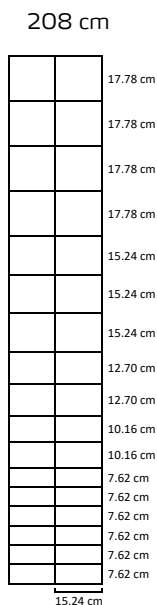

Profesjonelt utført montering
Poda monterer gjerne nettgjerdet ditt. Vi rå over maskiner og utstyr som sikrer en rask, effektiv og korrekt montering. Kontakt oss for råd og veiledning!

Spesifikasjoner

- Kraftigste kvalitet high tensile stål
- Kanttråd Ø 2,5 mm
- Vannrette tråder Ø 2,5 mm
- Loddrette tråder Ø 2,5 mm
- Varmgalvanisert iht. EN 10244-2 kl. a
- Bølgete vannrette tråder
- Gjennomgående loddrette tråder

Varenr.: 2715002 100 m
150cm/11/15

- Bruk:
- Geiter
 - Viltgjerde, vern mot vilt, ungskog
 - Fruktavl og planteskoler
 - Motorveier og industri
 - Vern mot små og mellomstore hjorter

Varenr.: 2715004 100 m
150cm/11/30

- Bruk:
- Geiter
 - Viltgjerde, vern mot vilt, ungskog
 - Fruktavl og planteskoler
 - Motorveier og industri
 - Vern mot små og mellomstore hjorter

Varenr.: 2719002 100 m
200cm/17/15

- Bruk:
- Fjærfe
 - Viltgjerde, vern mot vilt, ungskog
 - Fruktavl og planteskoler
 - Motorveier, jernbaner og industri
 - Vern mot små og mellomstore hjorter

Varenr.: 2719004 100 m
200cm/17/30

- Bruk:
- Fjærfe
 - Viltgjerde, vern mot vilt, ungskog
 - Fruktavl og planteskoler
 - Motorveier, jernbaner og industri
 - Vern mot små og mellomstore hjorter

Varenr.: 2720802 100 m
208cm/18/15