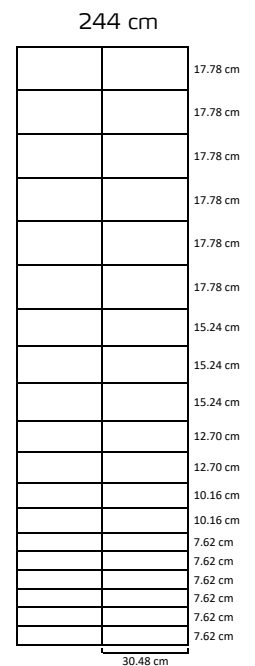

Varenr.: 2724404 100 m
244cm/20/30

1. Bruk:
2. Viltgjerde (hjort, elg, villsvin)
   - Motorveier, jernbaner og industri

Se også produktbladet "Supernet® opp til 150 cm" for lavere varianter av Supernet samt produktblader vedrørende stålgjerder og Poda Multinet®.