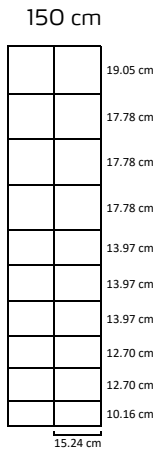

De vannrette trådene er utført i high tensile stål. De loddrette trådene er gjennomgående for ekstra styrke, og de vannrette trådene er lett bølgete så Supernettet er ekstra fjærende og fleksibelt. Den fjærende effekten gjør at nettet tåler store belastninger og er med til å unngå skader på viltet hvis dyrene kommer til å hoppe på gjerdet.

Profesjonelt utført montering
Poda monterer gjerne nettgjerdet ditt. Vi rå over maskiner og utstyr som sikrer en rask, effektiv og korrekt montering. Kontakt oss for råd og veiledning!

Spesifikasjoner

- Kraftigste kvalitet high tensile stål
- Kanttråd Ø 2,5 mm
- Vannrette tråder Ø 2,5 mm
- Loddrette tråder Ø 2,5 mm
- Varmgalvanisert iht. EN 10244-2 kl. a
- Bølgete vannrette tråder
- Gjennomgående loddrette tråder