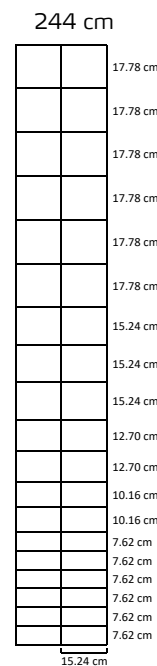

Varenr.: 2724402 100 m
244cm/20/15

1. Bruk:
2. Viltgjerde (hjort, elg, villsvin)
   - Motorveier, jernbaner og industri