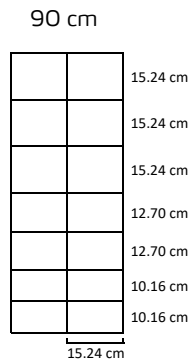

Varenr.: 2709002 100 m
90cm/8/15

Bruk:

- Sauer, supplert med strømtråder
- Hagegjerde