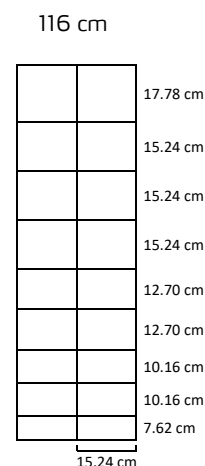

Varenr.: 2710002 100 m
100cm/8/15

Bruk:

- Sauer og geiter, supplert med strømtråder
- Hagegjerde
- Nyttehager, planteavl, gartnerier

Varenr.: 2710004 100 m
100cm/8/30

Bruk:

- Sauer og geiter, supplert med strømtråder
- Hagegjerde
- Nyttehager, planteavl, gartnerier