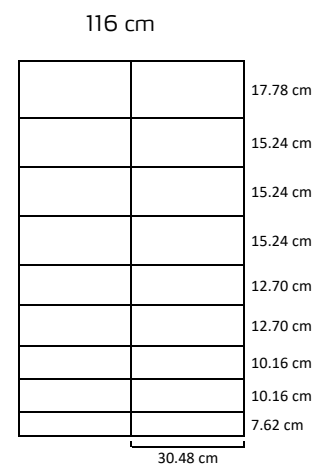

Varenr.: 2712004 100 m
116cm/10/30

Bruk:

- Sauer og geiter, supplert med strømtråder
- Hagegjerde
- Hunder

Se også produktbladet "Supernet® opptil 150 cm" for lavere varianter av Supernet samt produktblader vedrørende stålgjerder og Poda Multinet®

Med forbehold om produktendringer og trykkfeil.