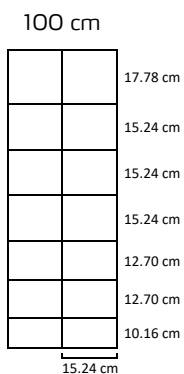

Varenr.: 2710002 100 m
100cm/8/15

Bruk:

- Sauer og geiter, supplert med strømtråder
- Hagegjerde
- Nyttehager, planteavl, gartnerier