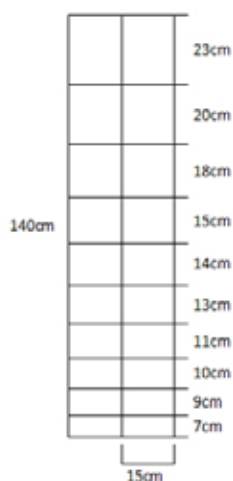

Viltgjerde 140cm/11/15

Light
vnr. 2314002

Viltgjerde 140cm/11/15

Standard
vnr. 2314004

Viltgjerde 140cm/20/15

Haretett
vnr. 2314504

Viltgjerde 160cm/23/15

Haretett
vnr. 2316004