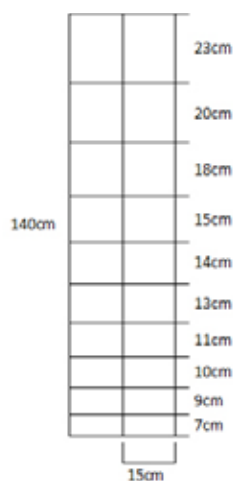

Viltgjerde 140cm/11/15

Light
vnr. 2314002

Viltgjerde 140cm/11/15

Standard
vnr. 2314004

Viltgjerde 140cm/20/15

Haretett
vnr. 2314504

Viltgjerde 160cm/23/15

Haretett
vnr. 2316004