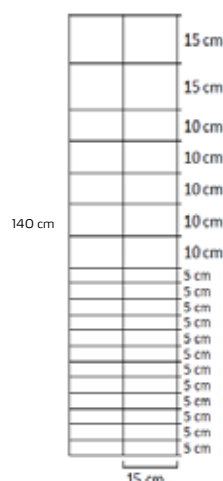

Viltgjerde 140cm/11/15

Light
vnr. 2314002

Viltgjerde 140cm/11/15

Standard
vnr. 2314004

Viltgjerde 140cm/20/15

Haretett
vnr. 2314504

Viltgjerde 160cm/23/15

Haretett
vnr. 2316004