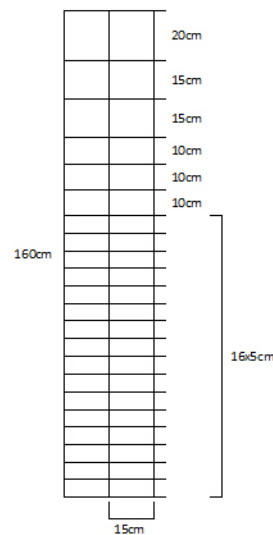

Viltgjerde 140cm/11/15

Light
vnr. 2314002

Viltgjerde 140cm/11/15

Standard
vnr. 2314004

Viltgjerde 140cm/20/15

Haretett
vnr. 2314504

Viltgjerde 160cm/23/15

Haretett
vnr. 2316004

Skogsgjerdestolpe Ø6 x 200 cm

Trykimp. kl. A
vnr. 3706200

Skogsgjerdestolpe Ø7 x 250 cm

Trykimp. kl. A
vnr. 3707250

Skogstängselstolpar Ø8 x 300 cm

Trykimp. NTR kl. A
vnr. 3708300

Poda Gjerdestolpe Ø14 x 250 cm