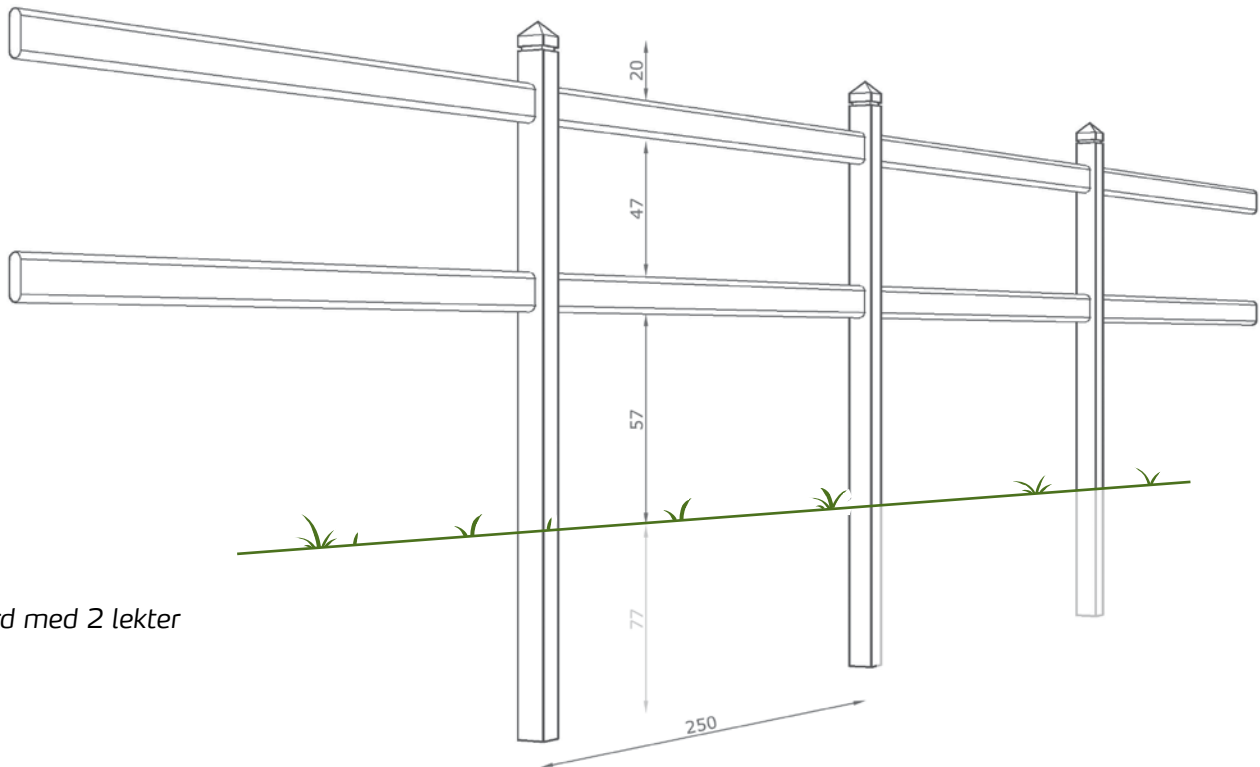

Forarbeidet er i toppklasse. Stolpene i dimensjonen 9,5 x 9,5 cm er utført med avfasede kanter og de pyramideformede stolpespissene er dekorert med en freset fas. Lektene er fremstilt i kraftige 3,5 x 12 cm avrundede planker.

Tekniske spesifikasjoner

- Lekter 3,5 x 12,3 x 250 cm
- Stolpe til 2 lekter 9,5 x 9,5 x 215 cm
- Stolpe til 3 lekter 9,5 x 9,5 x 205 cm

Oxford med 2 lekter

Oxford med 3 lekter