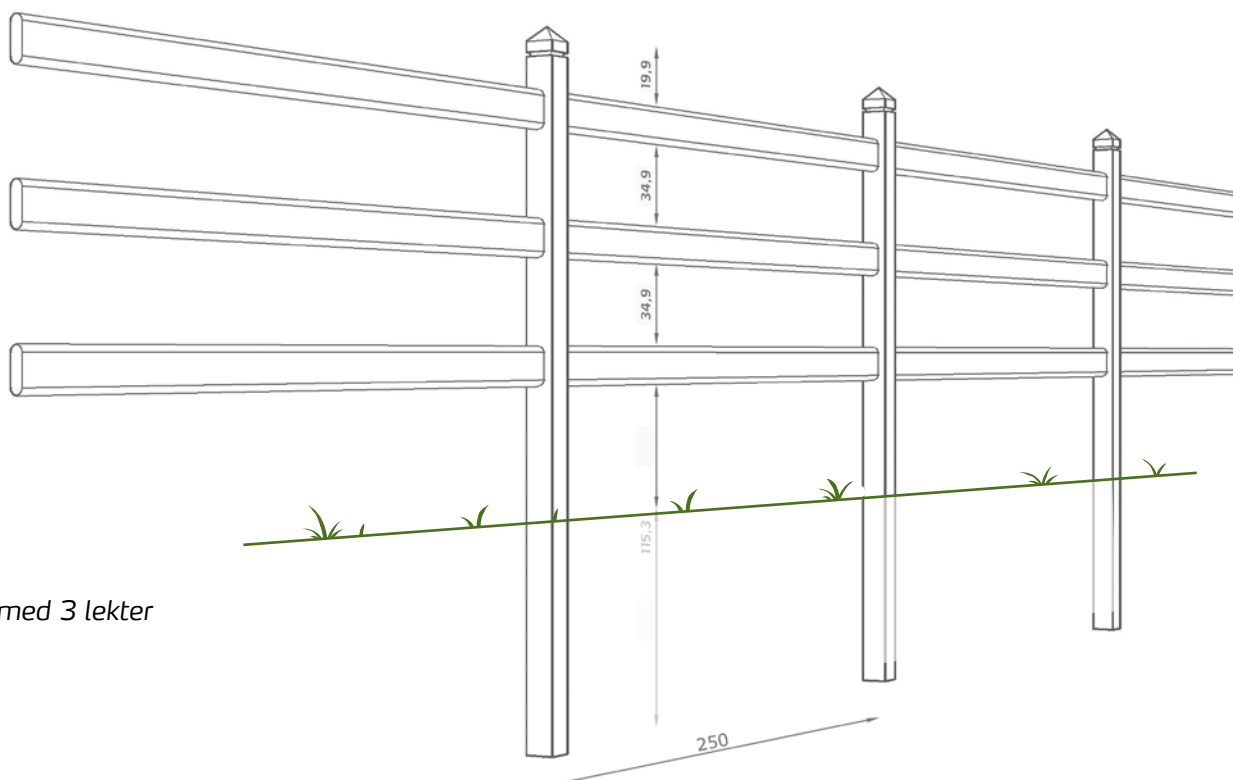

Forarbeidet er i toppklasse. Stolpene i dimensjonen 9,5 x 9,5 cm er utført med avfasede kanter og de pyramideformede stolpespissene er dekorert med en freset fas. Lektene er fremstilt i kraftige 3,5 x 12 cm avrundede planker.

Tekniske spesifikasjoner

- Lekter 3,5 x 12,3 x 250 cm
- Stolpe til 2 lekter 9,5 x 9,5 x 215 cm
- Stolpe til 3 lekter 9,5 x 9,5 x 205 cm

Oxford med 2 lekter

Oxford med 3 lekter