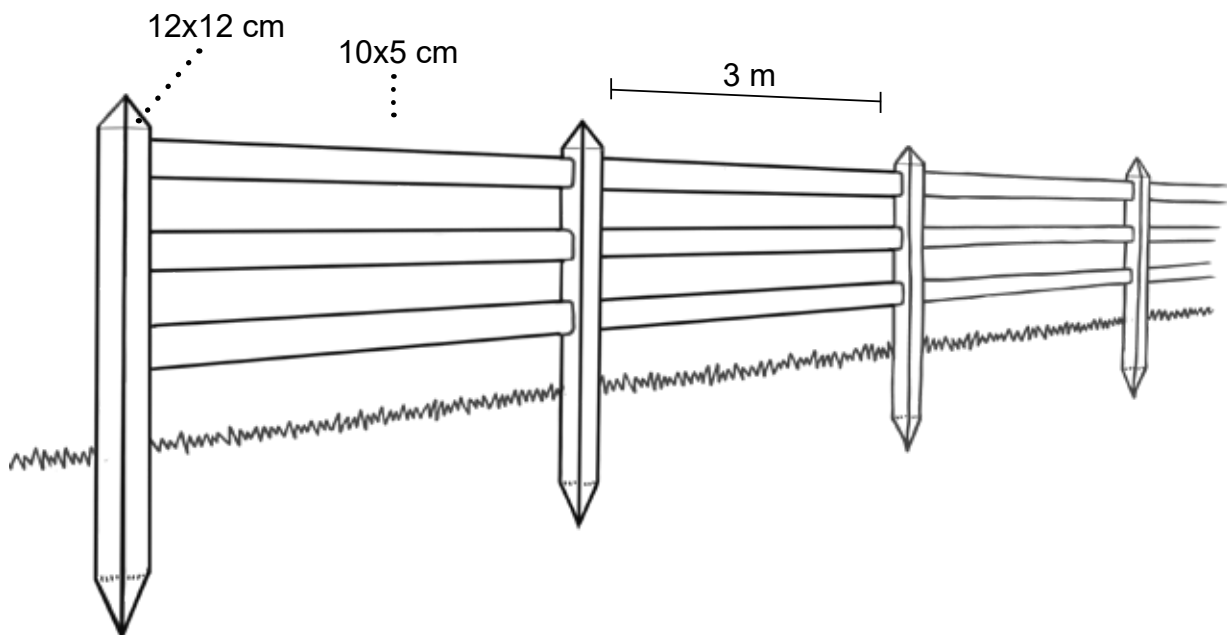

## ELEGANT OG STILFULLT

Nevada er det rette valget hvis du ønsker et virkelig elegant og stilfullt lektegjerde.

Både stolper og lekter er fremstilt i NTR kl. A impregnert furu.

De flotte, firkantede stolpene har dimensjonen 12 x 12 cm og har avfasede kanter og en dekorativ pyramidetopp. Lektene måler 5 x 10 cm i tverrsnitt og er

# Tekniske spesifikasjoner

Fremstilt i europeisk furu.

Trykkimpregnert jf. NTR klasse A.

Grønnimpregnert eller brunimpregnert (brunimpregnert leveres mot et tillegg).

Stolper: Firkantede, med avfasede kanter og pyramideformet topp, 12 x 12 cm. 2 eller 3 freste hull til Nevada-lekter.

Lekter: Høvlet og slipt med avrundede kanter, 10 x 5 x 300 cm

Stolpeavstand: 3 meter.

Veiledende høyder: Opptil 120 cm (2-lektet gjerde), opptil 140 cm (3-lektet gjerde)

### Lekte

358300 Nevada lekter, 300 cm