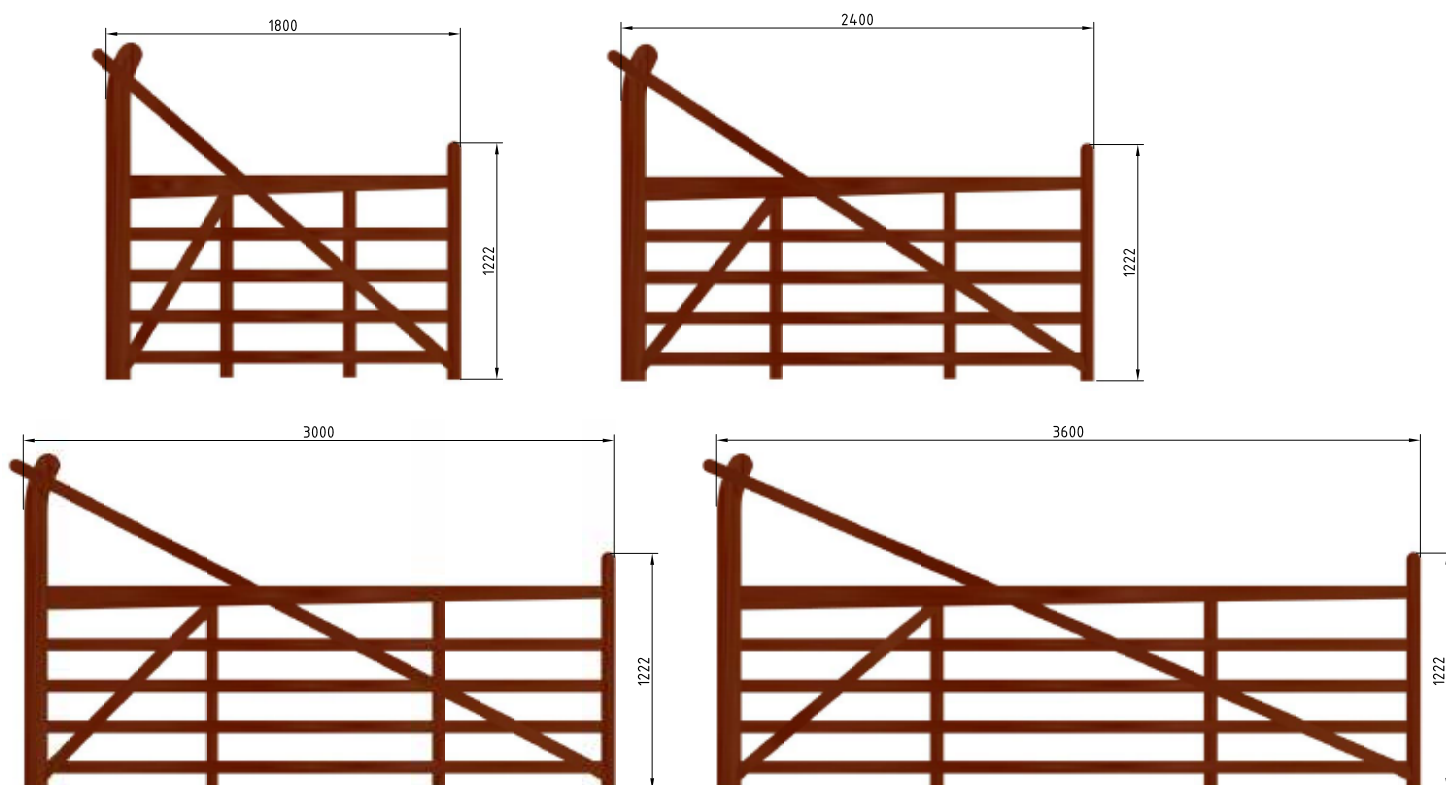

Klassisk stil

Country Ranger er designet i klassisk engelsk stil.

Country Ranger er vår mest eksklusive grindserie og kjennetegnes ved det karakteristiske "hornet". Grindene kan både monteres som enkeltgrind eller port og danne rammen om et utrolig flott inngangsparti til eiendommen din. Country Ranger-grindene er velegnet til montering med portautomatikk.

Grindene kan dessuten brukes som en flott åpning i hagen eller innhegningen.

Tilbehør til alle behov

Country Ranger-grindene har

en høyde på 112 cm og er en solid konstruksjon med kraftige skråstivere og fem tverrgående lekter. Samlingene er fremstilt med rustfrie bolter med flate hoder.

Som bærestolper anbefaler vi våre eksklusive bærestolper i hardved med pyramideformet topp. Til grindene fås dessuten beslagpakker med alt du trenger.

Som en flott avslutning ved siden av grindene fås et matchende suppleringsgjerde i samme design og materiale som grindene.

Velegnet til portautomatikk. Her vist med motor til nedstøpning.

Låsebolt til tregrind: Sikkerhetslukkemekanisme som monteres inni gjerderammen. Kan låses med hengelås.

Varenumre

Grind

50121: 120 cm
50181: 180 cm
50210: 210 cm
50241: 240 cm
50301: 300 cm
50361: 360 cm