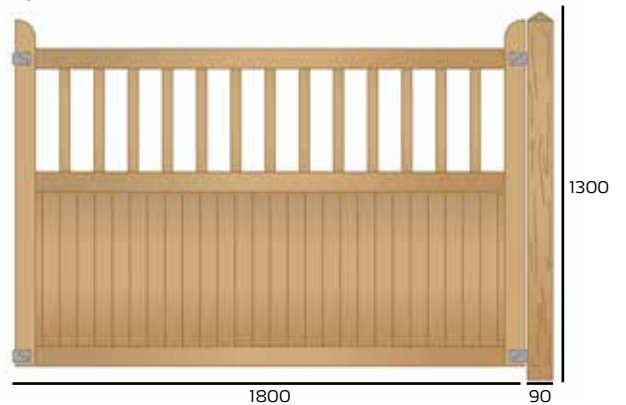

Med en høyde på 122/112 cm og en bredde på 100 cm er Country Garden-grinden ideell til hager - og spesielt godt egnet hvis man har hund. Porten vil med sin bredde på 300 cm passe bra i de fleste innkjørsler.

Country Garden leveres trykkimpregnert og kan om ønskelig overmales.

Tekniske spesifikasjoner

Grind, forside

Port, forside

Grind, bakside

Port, bakside

Gjerde, forside

Gjerde, bakside