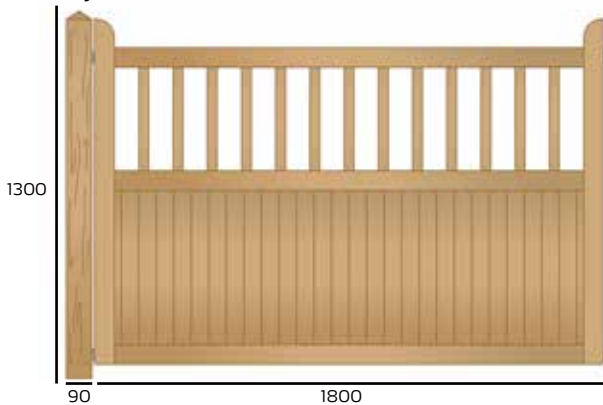

Med en høyde på 122/112 cm og en bredde på 100 cm er Country Garden-grinden ideell til hager - og spesielt godt egnet hvis man har hund. Porten vil med sin bredde på 300 cm passe bra i de fleste innkjørsler.

Country Garden leveres trykkimpregnert og kan om ønskelig overmales.

Tekniske spesifikasjoner

Grind, forside

Port, forside

Grind, bakside

Port, bakside

Gjerde, forside

Gjerde, bakside