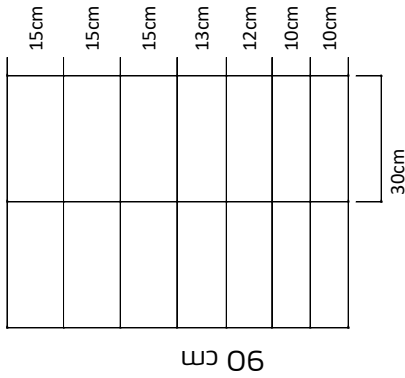

- Zwaarste kwaliteit gaas (High-Tensile)
- Draden met ø 2,5 mm
- Zwaar verzinkt 270g/m²
- Horizontale draden met "krimpbuigingen"
- Doorlopende verticale draden
- Verkrijgbaar met mazen van 15 en 30cm
- Rollen van 100m

Art. Nr.: 2705304 – 53cm/5/30
Mazen 30cm breed

Art. Nr.: 2709002 – 90cm/8/15
Mazen 15cm breed

Art. Nr.: 2709004 – 90cm/8/30
Mazen 30cm breed

Art. Nr.: 2712002 – 116cm/10/15
Mazen 15cm breed

Art. Nr.: 2712004 – 116cm/10/30
Mazen 15cm breed