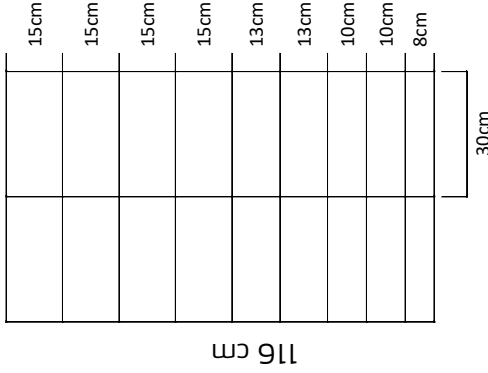

- Zwaarste kwaliteit gaas (High-Tensile)
- Draden met ø 2,5 mm
- Zwaar verzinkt 270g/m²
- Horizontale draden met "krimpbuigingen"
- Doorlopende verticale draden
- Verkrijgbaar met mazen van 15 en 30cm
- Rollen van 100m

Art. Nr.: 2705304 – 53cm/5/30
Mazen 30cm breed

Art. Nr.: 2709002 – 90cm/8/15
Mazen 15cm breed

Art. Nr.: 2709004 – 90cm/8/30
Mazen 30cm breed

Art. Nr.: 2712002 – 116cm/10/15
Mazen 15cm breed

Art. Nr.: 2712004 – 116cm/10/30
Mazen 15cm breed