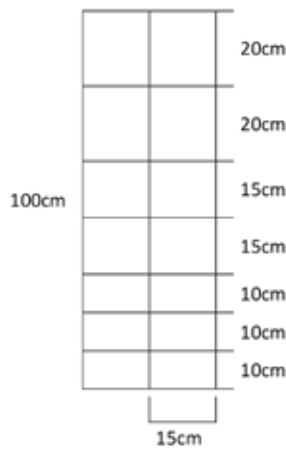

Bij ons kunt u de benodigde palen gelijk mee bestellen.

Specifieke eigenschappen:

- Gaas met standaard kwaliteit
- Boven- en onderdraad van \varnothing 2,5mm
- Horizontale draden van \varnothing 2,0mm
- Verticale draden van \varnothing 2,0mm
- Verzinkt 230 g/m²
- Verkrijgbaar op rollen van 50 of 100 meter

Art.Nr.: 2308004 – 80cm/6/15
Rollen van 100 Meter

Art.Nr.: 2309004 – 90cm/6/15
Rollen van 100 Meter

Art.Nr.: 2310002 – 100cm/8/15
Rollen van 100 Meter

Art.Nr.: 2310004 – 100cm/15/15
Rollen van 100 Meter

Art.Nr.: 2312204 – 122cm/9/15
Rollen van 100 Meter