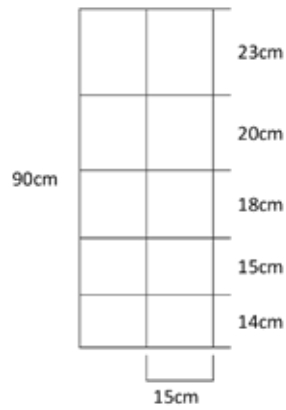

Bij ons kunt u de benodigde palen gelijk mee bestellen.

Specifieke eigenschappen:

- Gaas met standaard kwaliteit
- Boven- en onderdraad van \varnothing 2,5mm
- Horizontale draden van \varnothing 2,0mm
- Verticale draden van \varnothing 2,0mm
- Verzinkt 230 g/m²
- Verkrijgbaar op rollen van 50 of 100 meter

Art.Nr.: 2308004 – 80cm/6/15
Rollen van 100 Meter

Art.Nr.: 2309004 – 90cm/6/15
Rollen van 100 Meter

Art.Nr.: 2310002 – 100cm/8/15
Rollen van 100 Meter

Art.Nr.: 2310004 – 100cm/15/15
Rollen van 100 Meter

Art.Nr.: 2312204 – 122cm/9/15
Rollen van 100 Meter