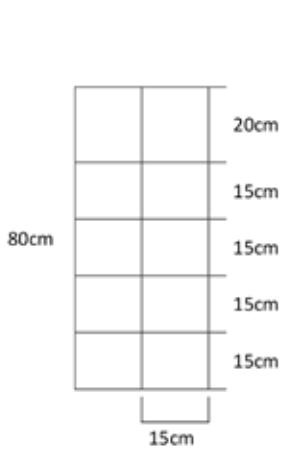

Technische specificaties

Art.Nr.: 2308004 – 80cm/6/15
Rollen van 100 Meter