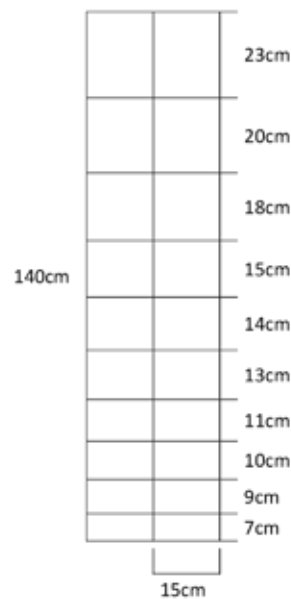

Art.Nr.: 2314004 – 140cm/11/15
Rollen van 100 Meter