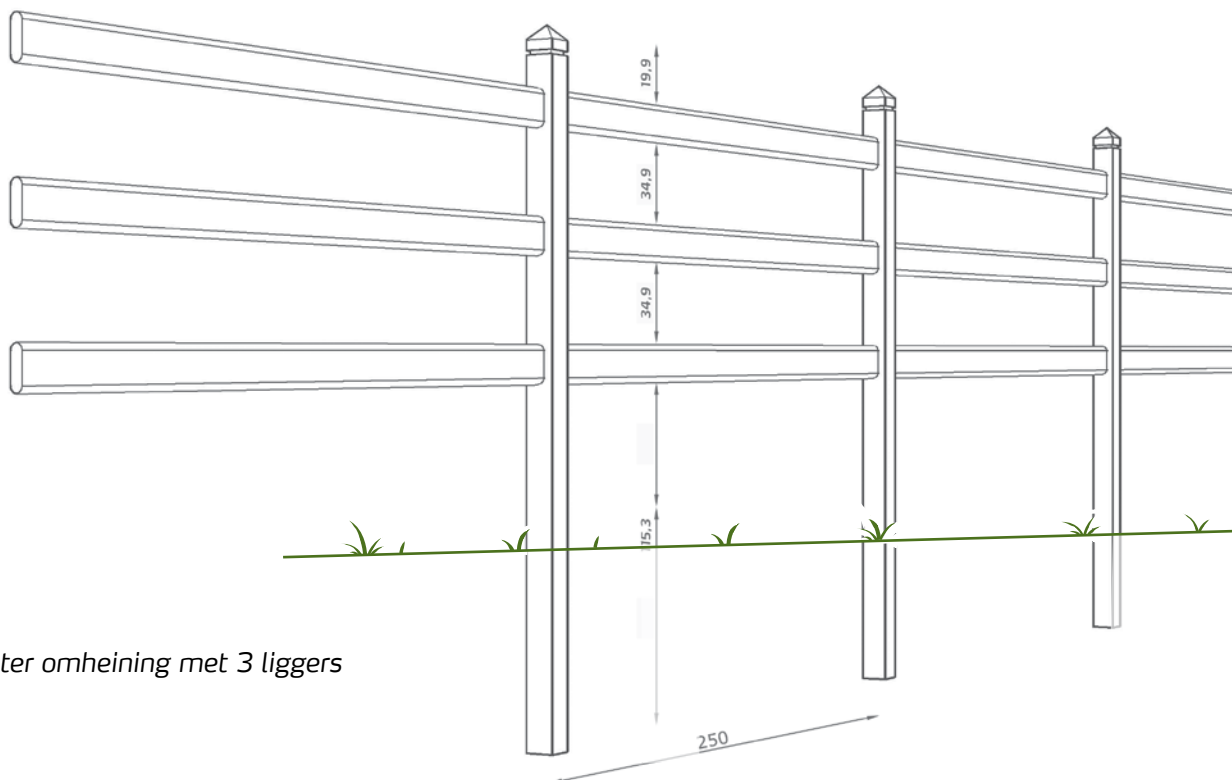

De knoestvrije palen en liggers zijn geschaafd en geslepen. Hierdoor is de Master-omheining splintervrij en daarmee prettig en veilig om aan te raken.

Het gepersonaliseerde ontwerp voor uw omheining betekent dat u rekening moet houden met een levertijd.

Technische specificaties

- Master liggers 3,5 x 12,3 x 250 cm
- Master paal voor 2 liggers 9,5 x 9,5 x 205 cm
- Master paal voor 3 liggers 9,5 x 9,5 x 205 cm

Master omheining met 2 liggers

Master omheining met 3 liggers