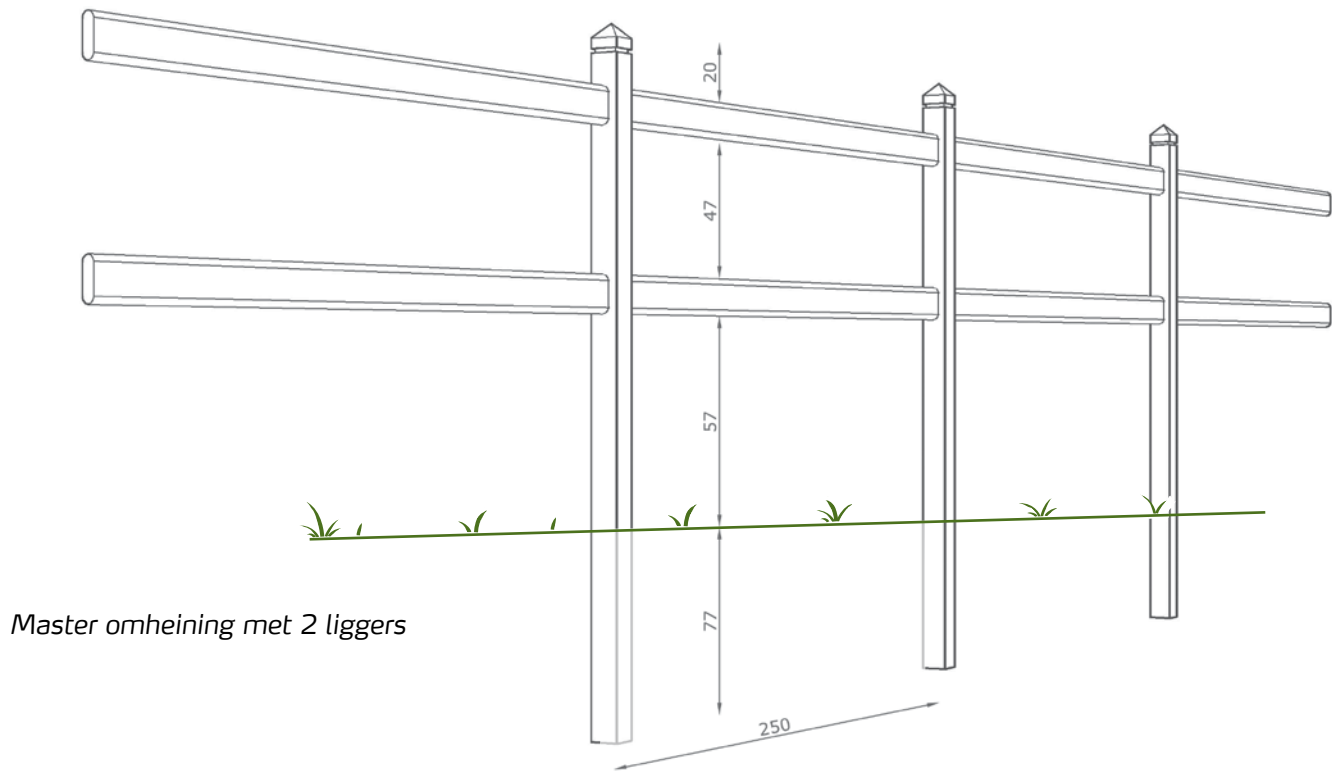

Hoogste standaard

Master zet de hoogste standaard voor exclusieve doorsteekomheiningen op de markt.

De Master omheining is gemaakt van mooi en houdbaar hardhout; dit betekent slechts minimaal onderhoud voor meerdere generaties plezier.

De verwerking is van topklasse

De palen zijn uitgevoerd met afgeschuinde kanten en de pyramide vormige paalkoppen zijn voorzien van een fraaie gefreesde rand.

Voor de liggers gebruiken we stevige, afgeronde planken.

De knoestvrije palen en liggers zijn geschaafd en geslepen. Hierdoor is de Master-omheining splintervrij en daarmee prettig en veilig om aan te raken.

Het gepersonaliseerde ontwerp voor uw omheining betekent dat u rekening moet houden met een levertijd.

Technische specificaties

- Master liggers 3,5 x 12,3 x 250 cm
- Master paal voor 2 liggers 9,5 x 9,5 x 205 cm
- Master paal voor 3 liggers 9,5 x 9,5 x 205 cm

Master omheining met 2 liggers

Master omheining met 3 liggers