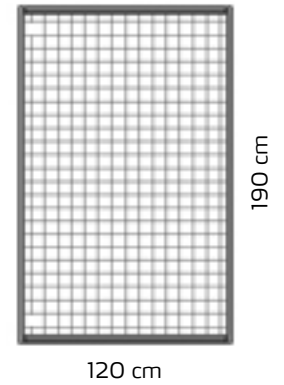

Technische informatie

- Boven- en onder buis: Ø 42mm x 1,5mm
- Koker weerszijden: 50mm x 30mm x 1,5mm
- Stangen: Ø 5mm
- Maas grootte: 75mm x 75mm

Het hang en sluitwerk voor Poda lichtgewicht landhek met gaas (Art. NR. 59031)

Art.Nr.: 521202

Art.Nr.: 521204

Art.Nr.: 521206

Art.Nr.: 521207

Art.Nr.: 523002

Art.Nr.: 524503

Art.Nr.: 523004

Art.Nr.: 523007