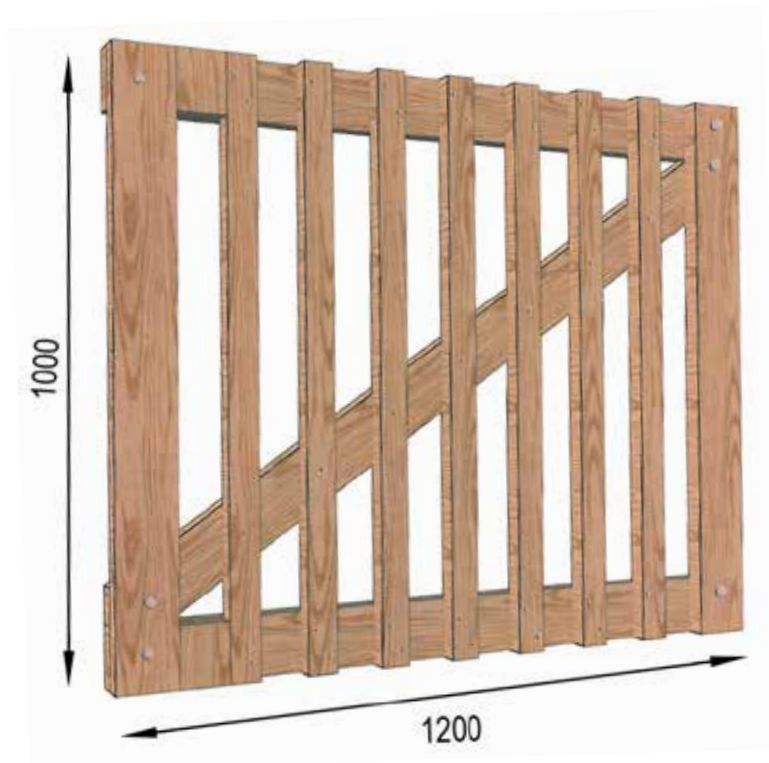

Het klaphek wordt gemonteerd met een klein opgelegd Poda-scharnier aan de boven- en onderzijde.

Technische specificaties

Materialen 35 mm FSC®-gecertificeerd, onbehandeld aan de lucht gedroogd rood vurenhout (Picea abies), roestbestendige schroeven en bouten

Lengte: 120 cm

Hoogte: 100 cm

Dikte: 70 mm

Gewicht: Ca. 11 kg

Artikelnummer

Klapdeur

Art.nr. 51127: Klaphek, FSC®

Scharnieren