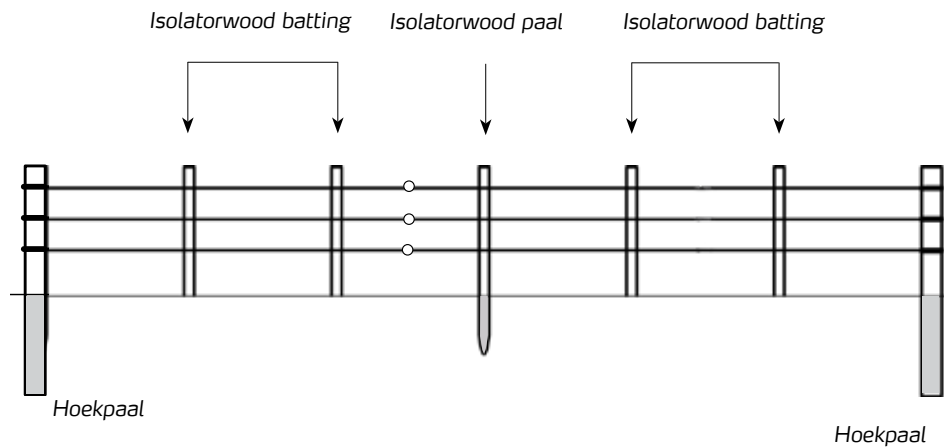

Technische specificaties

Illustratie voor Isolatorwood montage - dé originele Poda omheining:

Professionele installatie
Laat Poda uw Isolatorwood omheining bouwen, voor een optimale montage.
Vraag vandaag een offerte aan!

Artikelnummers

FSC®-gecertificeerd Isolatorwood

- 347595 Batting 1350 x 38 x 26 mm
- 347615 Standaard batting 939 x 38 x 26 mm
- 347605 Standaard paal 1500 x 38 x 38 mm
- 347665 Paal 1700 x 38 x 38 mm
- 347735 Batting 1250 x 38 x 26 mm