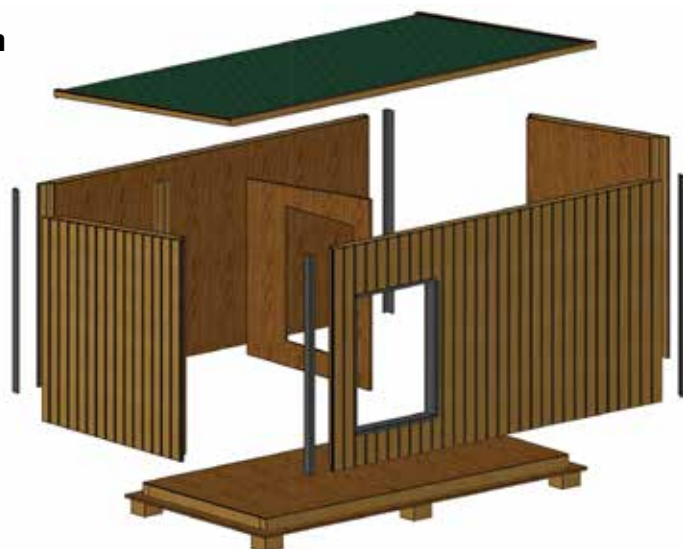

Artikelnummers

Luxe Hondenhok

63402: Luxyeus Hondenhok M
63403: Luxyeus Hondenhok L
63404: Luxyeus Hondenhok XL

Optioneel: Deur van 3 mm helder kunststof, vorstbestendig polytheen

63412: Deur M
63413: Deur L
63414: Deur XL