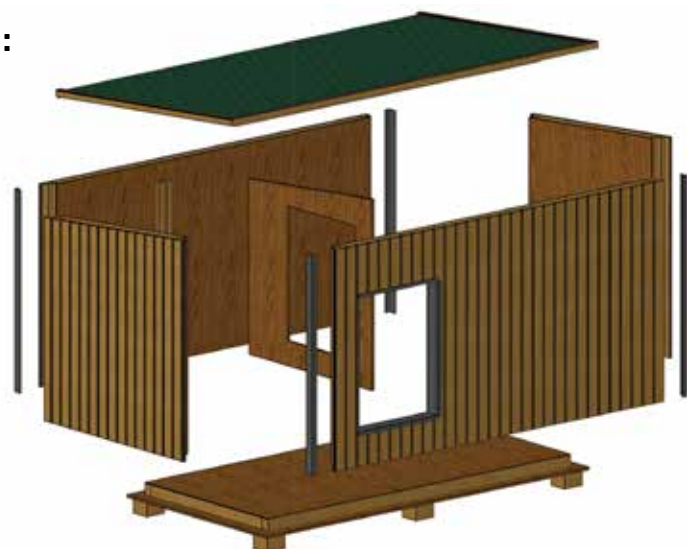

## Dakafmeting (LxB):

M: 132 x 77cm  
L: 175 x 94cm  
XL: 210 x 118cm

## Deuropening (BxH):

M: 25 x 35cm  
L: 33 x 55cm  
XL: 44 x 68cm

*De deur in helder polytheen is optioneel.*