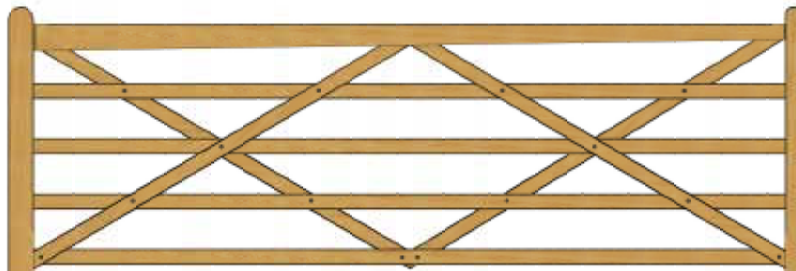

Country House poorten

Druk geïmpregneerd (groen of bruin), Gecreosoteerd

poda[®]
omheiningen

Groen geïmpregneerde poort

De hoogste kwaliteit hout, gecombineerd met een strak design maken deze poort tot een sieraad op uw oprit, in uw tuin en uw weide.

- Leverbaar in diverse breedtes en houtsoorten
- Als enkele of dubbele poort te monteren
- Landelijke uitstraling in Engelse stijl
- Uitvoerbaar met poortautomatisering
- Perfecte afwerking
- Zwaar verzinkt hang en sluitwerk

Bruin geïmpregneerde poort

Leverbaar met bijpassende poortpalen met piramidekop.

Gecreosoteerde poort

B: 120 cm H: 112 cm

B: 180 cm H: 112 cm

B: 240 cm H: 112 cm

B: 300 cm H: 112 cm

B: 360 cm H: 112 cm

Artikelnummers

Country House poorten H: 122 cm

- druk geïmpregneerd, groen

51121: 120cm

51181: 180cm

51211: 210cm

51241: 240cm

51301: 300cm