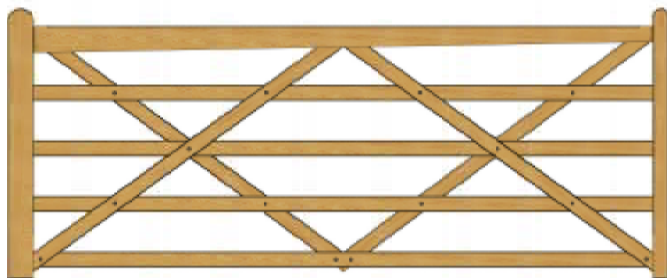

Country House poorten

Druk geïmpregneerd (groen of bruin), Gecreosoteerd

poda[®]
omheiningen

Groen geïmpregneerde poort

De hoogste kwaliteit hout, gecombineerd met een strak design maken deze poort tot een sieraad op uw oprit, in uw tuin en uw weide.

- Leverbaar in diverse breedtes en houtsoorten
- Als enkele of dubbele poort te monteren
- Landelijke uitstraling in Engelse stijl
- Uitvoerbaar met poortautomatisering
- Perfecte afwerking
- Zwaar verzinkt hang en sluitwerk

Bruin geïmpregneerde poort

Leverbaar met bijpassende poortpalen met piramidekop.

Gecreosoteerde poort

B: 120 cm H: 112 cm

B: 180 cm H: 112 cm

B: 240 cm H: 112 cm

B: 300 cm H: 112 cm

B: 360 cm H: 112 cm

Artikelnummers

Country House poorten H: 122 cm

- druk geïmpregneerd, groen

51121: 120cm

51181: 180cm

51211: 210cm

51241: 240cm

51301: 300cm