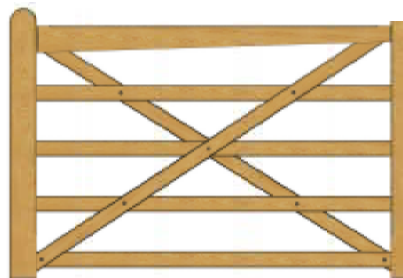

Country House poorten

Druk geïmpregneerd (groen of bruin), Gecreosoteerd

poda[®]
omheiningen

Groen geïmpregneerde poort

De hoogste kwaliteit hout, gecombineerd met een strak design maken deze poort tot een sieraad op uw oprit, in uw tuin en uw weide.

- Leverbaar in diverse breedtes en houtsoorten
- Als enkele of dubbele poort te monteren
- Landelijke uitstraling in Engelse stijl
- Uitvoerbaar met poortautomatisering
- Perfecte afwerking
- Zwaar verzinkt hang en sluitwerk

Bruin geïmpregneerde poort

Leverbaar met bijpassende poortpalen met piramidekop.

Gecreosoteerde poort

B: 120 cm H: 112 cm

B: 180 cm H: 112 cm

B: 240 cm H: 112 cm

B: 300 cm H: 112 cm

B: 360 cm H: 112 cm

Artikelnummers

Country House poorten H: 122 cm

- druk geïmpregneerd, groen

51121: 120cm

51181: 180cm

51211: 210cm

51241: 240cm

51301: 300cm