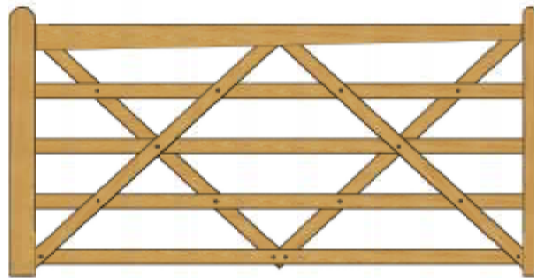

Country House poorten

Druk geïmpregneerd (groen of bruin), Gecreosoteerd

poda[®]
omheiningen

Groen geïmpregneerde poort

De hoogste kwaliteit hout, gecombineerd met een strak design maken deze poort tot een sieraad op uw oprit, in uw tuin en uw weide.

- Leverbaar in diverse breedtes en houtsoorten
- Als enkele of dubbele poort te monteren
- Landelijke uitstraling in Engelse stijl
- Uitvoerbaar met poortautomatisering
- Perfecte afwerking
- Zwaar verzinkt hang en sluitwerk

Bruin geïmpregneerde poort

Leverbaar met bijpassende poortpalen met piramidekop.

Gecreosoteerde poort

B: 120 cm H: 112 cm

B: 180 cm H: 112 cm

B: 240 cm H: 112 cm

B: 300 cm H: 112 cm

B: 360 cm H: 112 cm

Artikelnummers

Country House poorten H: 122 cm

- druk geïmpregneerd, groen

51121: 120cm

51181: 180cm

51211: 210cm

51241: 240cm

51301: 300cm