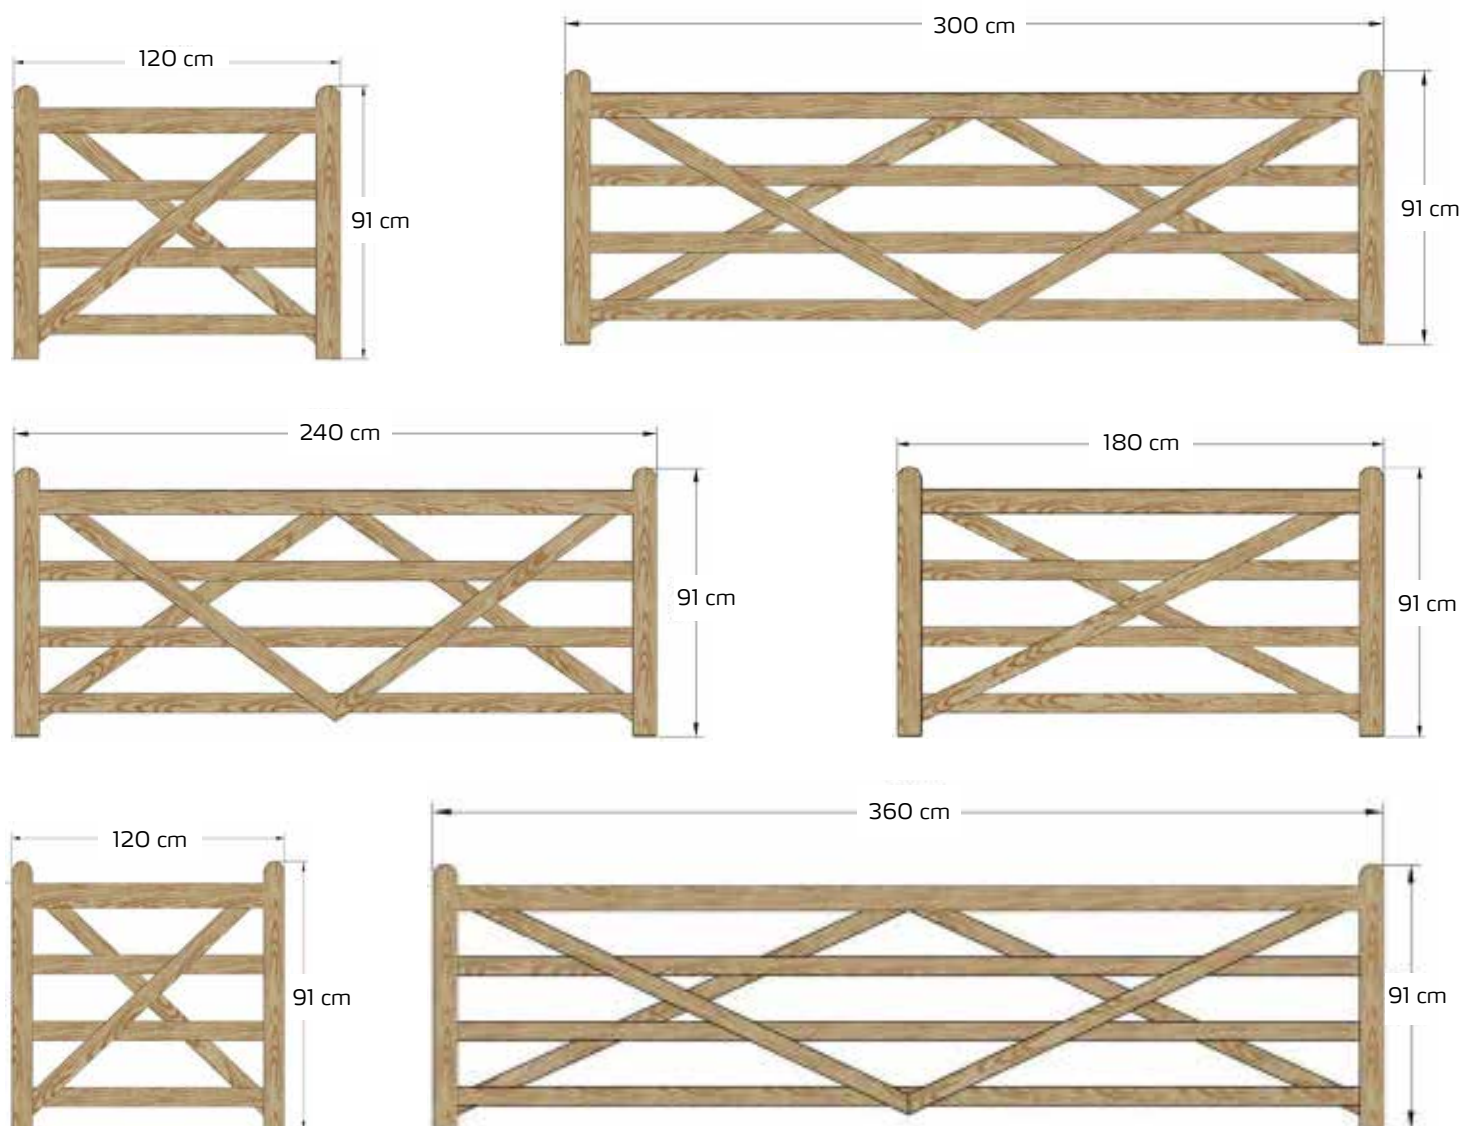

Praktisch en voordelig

Country Farmer is het klassieke "veldhek" voor een mooie prijs, gemaakt van onder druk geïmpregneerd grenen in plaats van vurenhout en geconstrueerd met 4 iets kleinere dwarslatten. Country Farmer wordt gemonteerd met thermisch verzinkte slotbouten en wordt geschaafd, ongepolijst en zonder afgeschuinde randen geleverd. In deze uitvoering kunnen natuurlijke knoesten, splinters en barsten voorkomen.

Door de hoogte van 91 cm zijn Farmer-hekken geschikt voor lagere afrasteringen en op plaatsen, waar extra vrije ruimte onder de

hekken nodig is. Country Farmer is daarnaast populair als hek in de tuin of voor andere onopvallende toegangen (maar niet geschikt voor poortautomatisering - kijk daarvoor naar de Country House poortenserie).

Accessoires voor alle behoeften

Als steunpalen voor de Country Farmer-poorten raden wij ronde, drukgeïmpregneerde Poda-afrasteringspalen met een diameter van 14 cm aan. U kunt ook kiezen voor onze vierkante palen met piramidevormige bovenkant.

Grendelbout voor houten hek: Veiligheidsluiting die in het frame wordt gemonteerd. Kan worden afgesloten met een hangslot.

Artikelnummers

Poorten H: 91 cm

Art. Nr. 51105: 100cm
 Art. Nr. 51125: 120cm
 Art. Nr. 51185: 180cm
 Art. Nr. 51245: 240cm
 Art. Nr. 51305: 300cm
 Art. Nr. 51365: 360cm