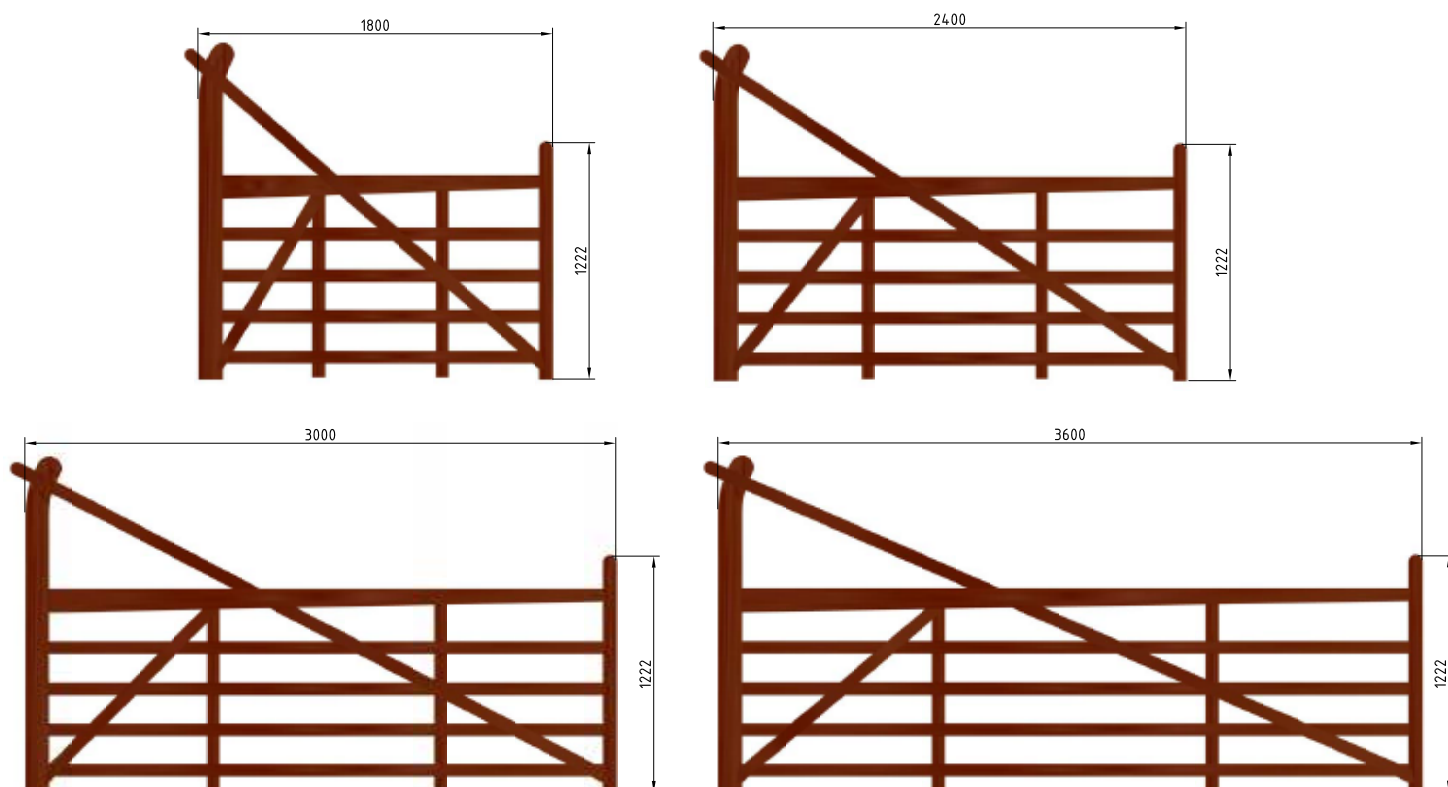

## Klassisk stil

Country Ranger er designet i den klassiske engelske stil.

Country Ranger er vor mest eksklusive lågeserie og er kendetegnet ved det karakteristiske "horn". Lågerne har en solid konstruktion med kraftige skråstivere og 5 tværgående lægter. Samlingerne er udført med rustfri bolte med flade hoveder. Lågerne kan både monteres som enkeltlåge eller port og danne rammen om et utroligt flot indgangsparti til din ejendom eller på folden.

Country Ranger lågerne er velegnede til montering med portautomatik.

### Bærestolper

Som bærestolper anbefaler vi vores eksklusive bærestolper i hårdttræ med pyramideformet top. Til lågerne fås desuden komplette beslagpakker med alt, hvad du behøver. Lukketøj fås som tilbehør - se bagsiden.

Til en flot afslutning ved siden af lågerne fås et matchende supplementshegn i samme design og udførelse som lågerne.

Velegnet til portautomatik.

Låsebolt til trælåge: Sikkerhedslukketøj, der monteres indeni lågerammen. Kan aflåses med hængelås.