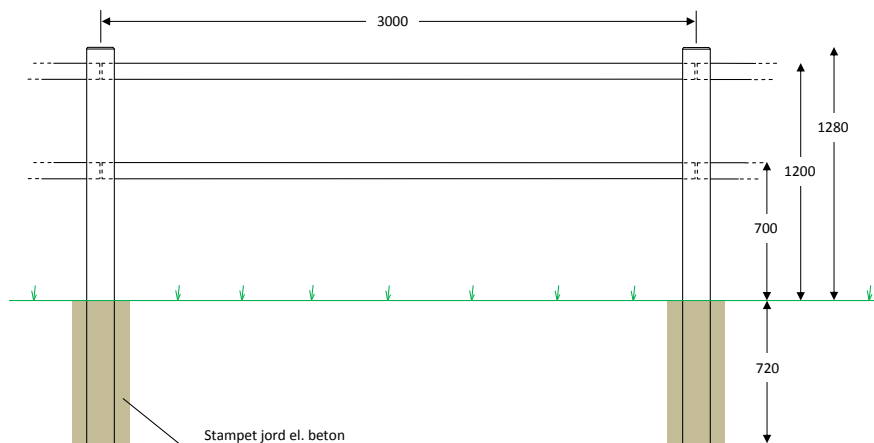

Populært hestehegn

Texas hestehegn med to lægter, opsættes normalt med en højde på ca. 120 cm til overkanten af øverste lægte. Texas hegn er ens på begge sider, uden skarpe kanter og smukt at se på.

Marvskårede pæle

Texas-hegn er det sikre valg, når dit hegn skal holde i mange år. Texas lægterne er 8 cm i diameter og hegnet kan tåle at man sidder på det eller anvender det til striglebom eller sadeldknægt.

Tekniske specifikationer

Texas 1-huls

Texas 2-huls

Texas 3-huls

Varenumre

Lægter og stolper

3808300 Lægte Ø8x300cm

314158 Mellemstolpe 1-huls Ø14x150cm

314208 Mellemstolpe 2-huls Ø14x200cm