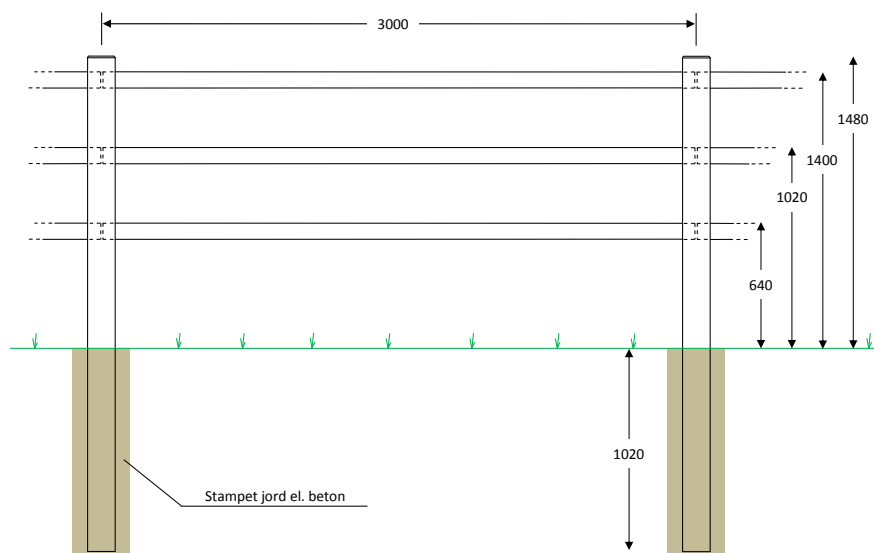

Populært hestehegn

Texas hestehegn med to lægter, opsættes normalt med en højde på ca. 120 cm til overkanten af øverste lægte. Texas hegn er ens på begge sider, uden skarpe kanter og smukt at se på.

Marvskårede pæle

Texas-hegn er det sikre valg, når dit hegn skal holde i mange år. Texas lægterne er 8 cm i diameter og hegnet kan tåle at man sidder på det eller anvender det til striglebom eller sadeldknægt.

Tekniske specifikationer

Texas 1-huls

Texas 2-huls

Texas 3-huls

Varenumre

Lægter og stolper

3808300 Lægte Ø8x300cm

314158 Mellemstolpe 1-huls Ø14x150cm

314208 Mellemstolpe 2-huls Ø14x200cm

3162083 T-stolpe 2-huls Ø16x200cm

3162583 T-stolpe 3-huls Ø16x225cm