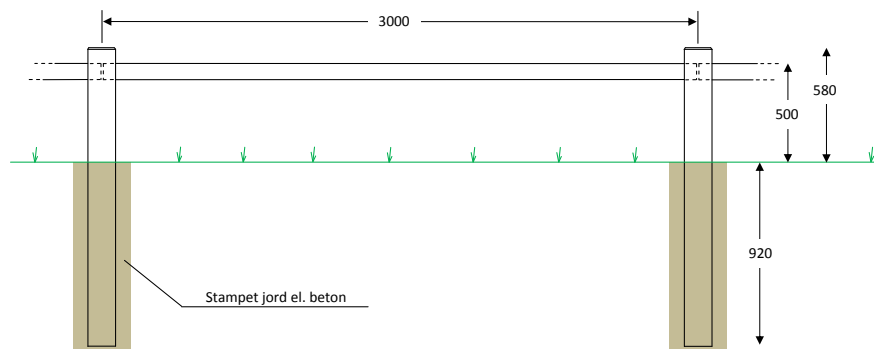

Tekniske specifikationer

Texas 1-huls