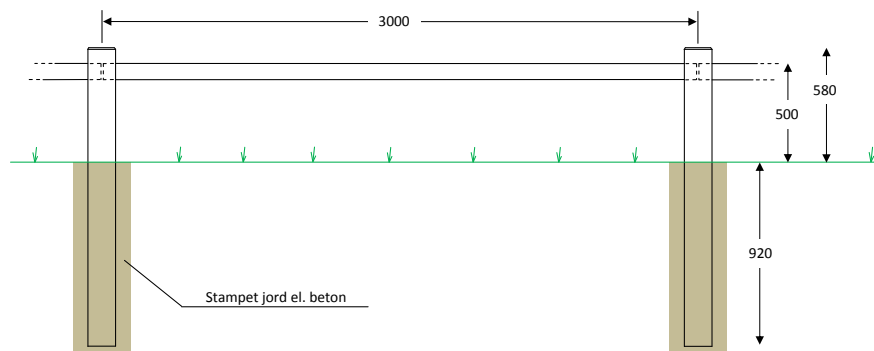

Tekniske specifikationer

Texas 1-huls