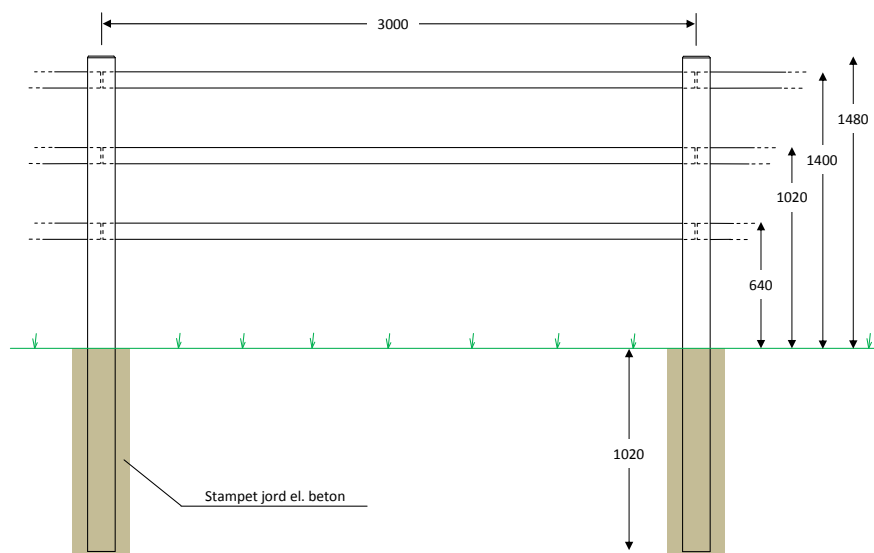

Populært hestehegn

Texas hestehegn med to lægter, opsættes normalt med en højde på ca. 120 cm til overkanten af øverste lægte. Texas hegn er ens på begge sider, uden skarpe kanter og smukt at se på.

Marvskårede pæle

Texas-hegn er det sikre valg, når dit hegn skal holde i mange år. Texas lægterne er 8 cm i diameter og hegnet kan tåle at man sidder på det eller anvender det til striglebom eller sadeldknægt.

Tekniske specifikationer

Texas 1-huls

Texas 2-huls

Texas 3-huls

Varenumre

Lægter og stolper

3808300 Lægte Ø8x300cm

314158 Mellemstolpe 1-huls Ø14x150cm

314208 Mellemstolpe 2-huls Ø14x200cm

3162083 T-stolpe 2-huls Ø16x200cm

3162583 T-stolpe 3-huls Ø16x250cm