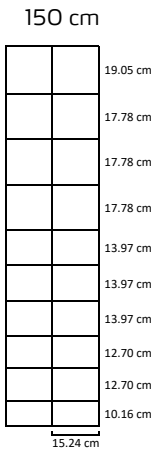

# Specifikationer

- Kraftigste kvalitet high tensile stål
- Kantråde Ø 2,5 mm
- Vandrette tråde Ø 2,5 mm
- Lodrette tråde Ø 2,5 mm
- Varmgalvaniseret iht. EN 10244-2 kl. a
- Bølgede vandrette tråde
- Gennemgående lodrette tråde