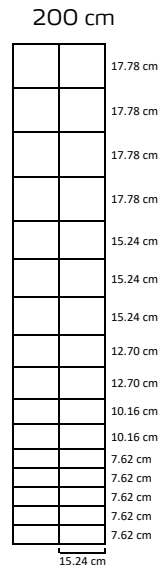

Vnr.: 2719002 100 m
200cm/17/15

Anvendelse:

- Fjerkræ
- Vildthejn, vildtværn, ungskov
- Frugtavl og planteskoler
- Motorveje, jernbaner og industri
- Værn mod små og mellemstore hjorte