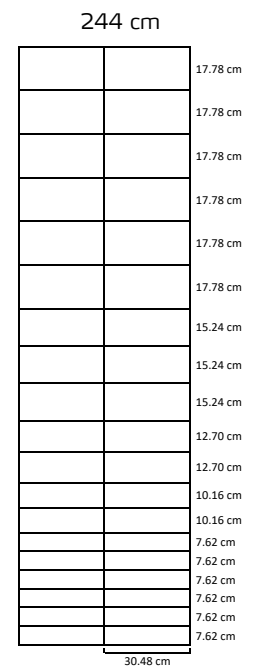

Vnr.: 2724404 100 m
244cm/20/30

Anvendelse:

- Vildthejn (hjorte, elge)
- Motorveje, jernbaner og industri

Se også produktbladet "Supernet op til 150 cm" for lavere varianter af Poda Supernet®.