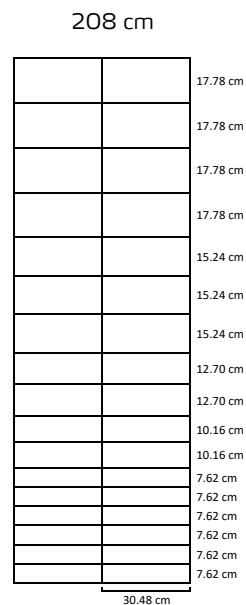

Vnr.: 2720804 100 m
208cm/18/30

Anvendelse:

- Vildthejn (dådyr og kronhjorte)
- Motorveje, jernbaner og industri