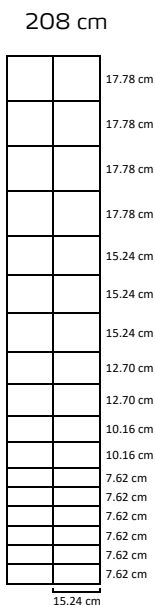

# Specifikationer

- Kraftigste kvalitet high tensile stål
- Kantråde Ø 2,5 mm
- Vandrette tråde Ø 2,5 mm
- Lodrette tråde Ø 2,5 mm
- Varmgalvaniseret iht. EN 10244-2 kl. a
- Bølgede vandrette tråde
- Gennemgående lodrette tråde

**Vnr.: 2719004** 100 m  
200cm/17/30

Anvendelse:

- Fjerkræ
- Vildthejn, vildtværn, ungskov
- Frugtavl og planteskoler
- Motorveje, jernbaner og industri
- Værn mod små og mellemstore hjorte

**Vnr.: 2720802** 100 m  
208cm/18/15