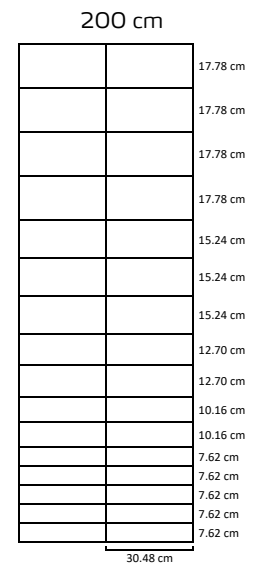

Vnr.: 2719004 100 m
200cm/17/30

Anvendelse:

- Fjerkræ
- Vildthejn, vildtværn, ungskov
- Frugtavl og planteskoler
- Motorveje, jernbaner og industri
- Værn mod små og mellemstore hjorte