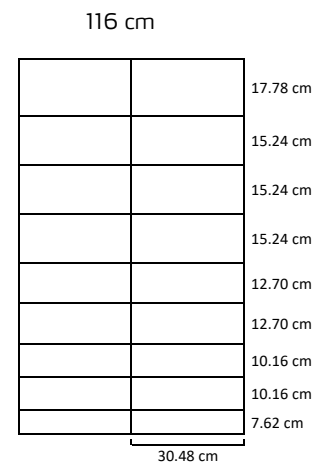

Vnr.: 2712004 100 m
116cm/10/30

Anvendelse:

- Får og geder, suppleret med el-tråde
- Havehegn
- Hunde

Se også produktbladet "Supernet®, fra 150 cm" for højere varianter Supernet samt produktblade vedrørende stålgærder samt Poda Multinet®