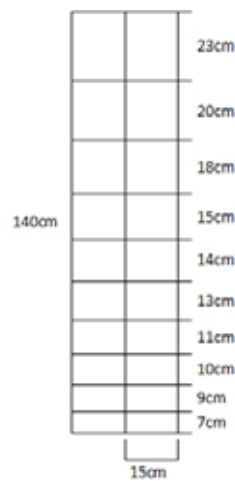

Stålgærde 140cm/11/15
Light
vnr. 2314002

Stålgærde 140cm/11/15
Standard
vnr. 2314004