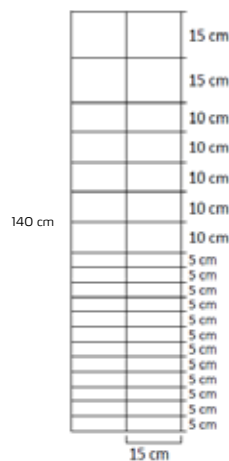

Stålgærde 140cm/11/15
Light
vnr. 2314002

Stålgærde 140cm/11/15
Standard
vnr. 2314004

Stålgærde 140cm/20/15
Haretæt
vnr. 2314504

Stålgærde 160cm/23/15
Haretæt
vnr. 2316004

NBI kl. NTR A*

Europæisk fyr - 6-8 års holdbarhed