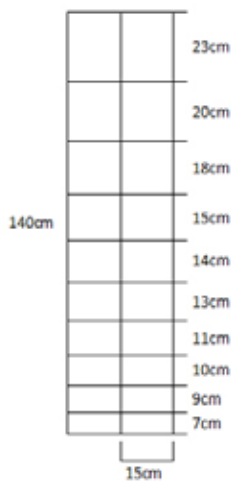

Materialer til skovhegn

Poda lagerfører stålgærder, trykimprægnerede pæle i forskellige kvaliteter og låger med trådflet, specielt velegnede til skovhegn. Vi rådgiver gerne om det rette materialevalg til din aktuelle hegnsopgave - og med et øje for hegnets ønskede styrke og levetid. På den måde er du sikret den bedste hegnøkonomi. Herunder ser du eksempler på populære produkter til skovhegn.

Stålgærde 140cm/11/15
Light
vnr. 2314002