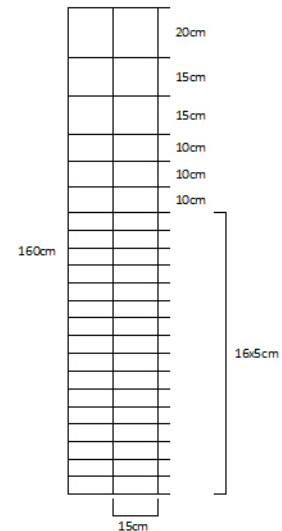

Stålgærde 140cm/11/15
Light
vnr. 2314002

Stålgærde 140cm/11/15
Standard
vnr. 2314004

Stålgærde 140cm/20/15
Haretæt
vnr. 2314504

Stålgærde 160cm/23/15
Haretæt
vnr. 2316004

NBI kl. NTR A*

Europæisk fyr - 6-8 års holdbarhed