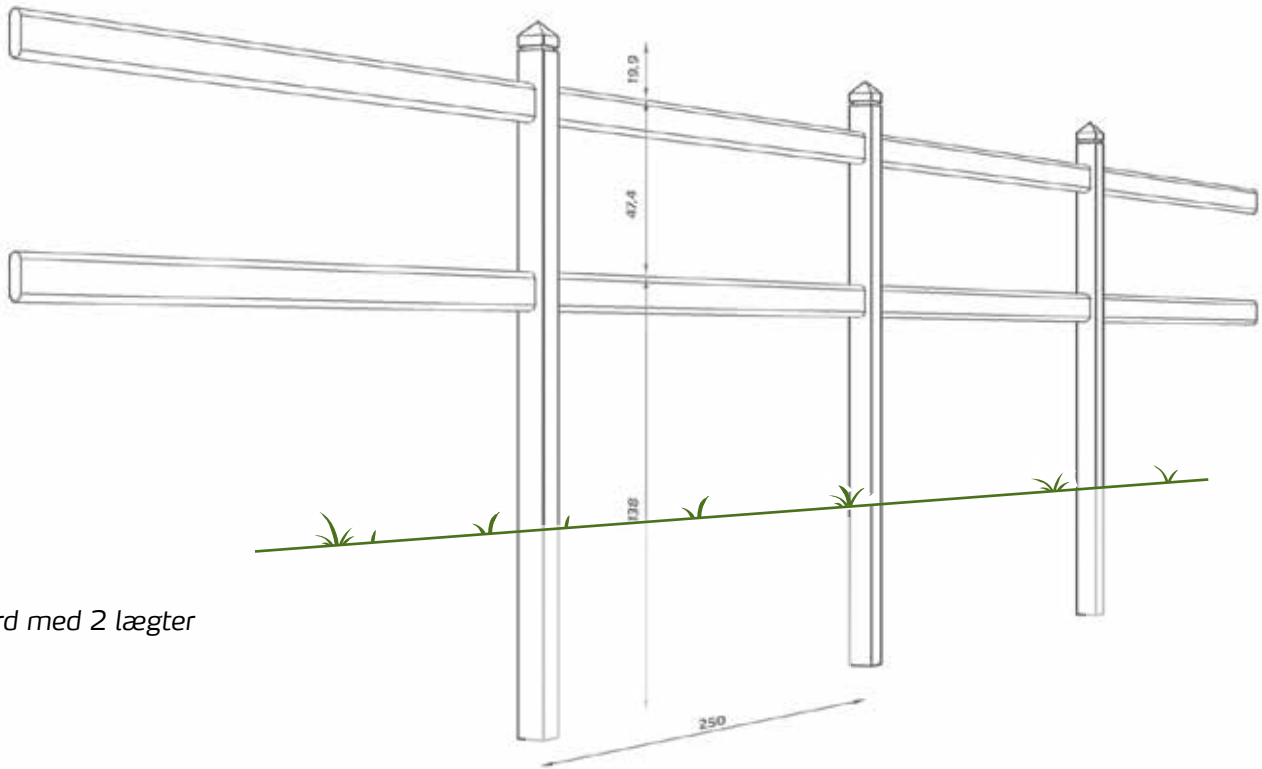

Forarbejdningen er i topklasse

Pælene er udført med affasede kanter og de pyramideformede pælespidser er dekoreret med en fræset fas. Lægterne er fremstillet i kraftige afrundede planker.

De knastfri stolper og lægter er desuden høvlet og slebet, så Oxford hegnet er fri for splinter – og derfor både behageligt og sikkert at røre ved.

Det individuelle design gør at leveringstid må påregnes.

Tekniske specifikationer

- Lægter 3,5 x 12,3 x 250 cm
- Stolpe til 2 lægter 9,5 x 9,5 x 215 cm
- Stolpe til 3 lægter 9,5 x 9,5 x 205 cm

Oxford med 2 lægter

Oxford med 3 lægter