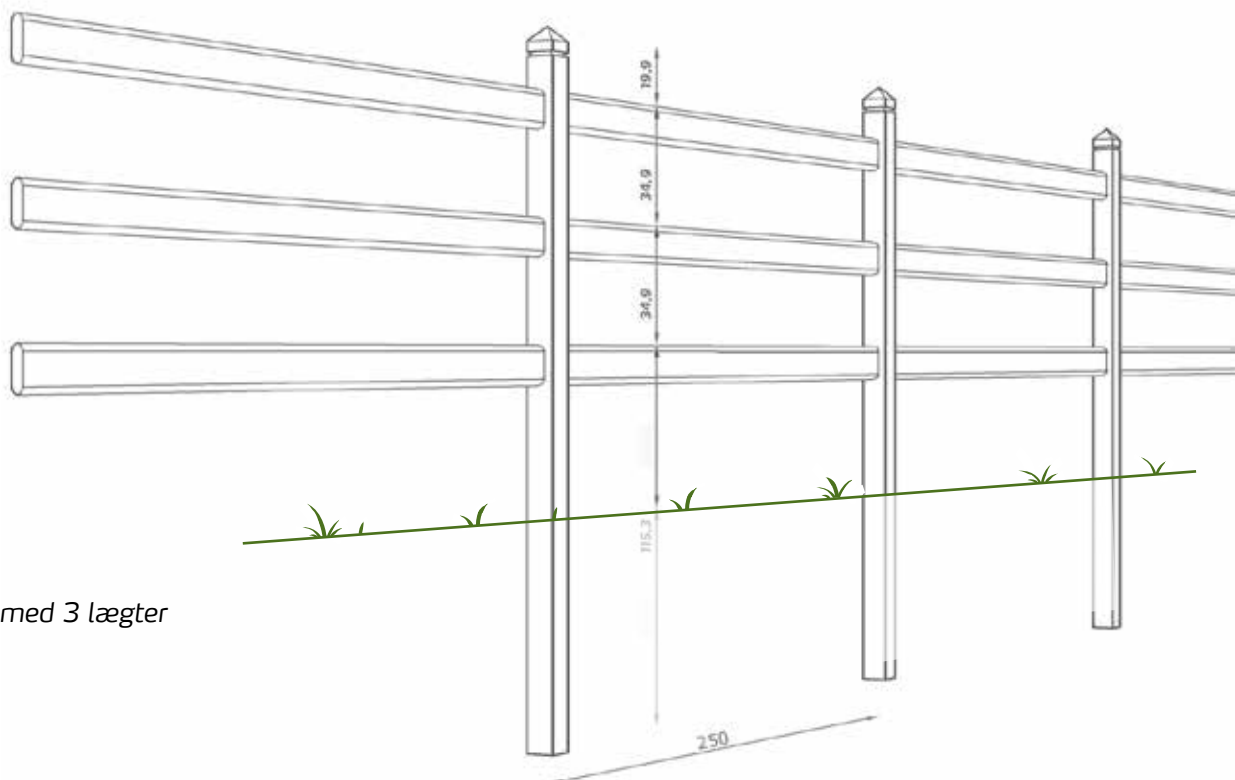

Forarbejdningen er i topklasse

Pælene er udført med affasede kanter og de pyramideformede pælespidser er dekoreret med en fræset fas. Lægterne er fremstillet i kraftige afrundede planker.

De knastfri stolper og lægter er desuden høvlet og slebet, så Oxford hegnet er fri for splinter – og derfor både behageligt og sikkert at røre ved.

Det individuelle design gør at leveringstid må påregnes.

Tekniske specifikationer

- Lægter 3,5 x 12,3 x 250 cm
- Stolpe til 2 lægter 9,5 x 9,5 x 215 cm
- Stolpe til 3 lægter 9,5 x 9,5 x 205 cm

Oxford med 2 lægter

Oxford med 3 lægter