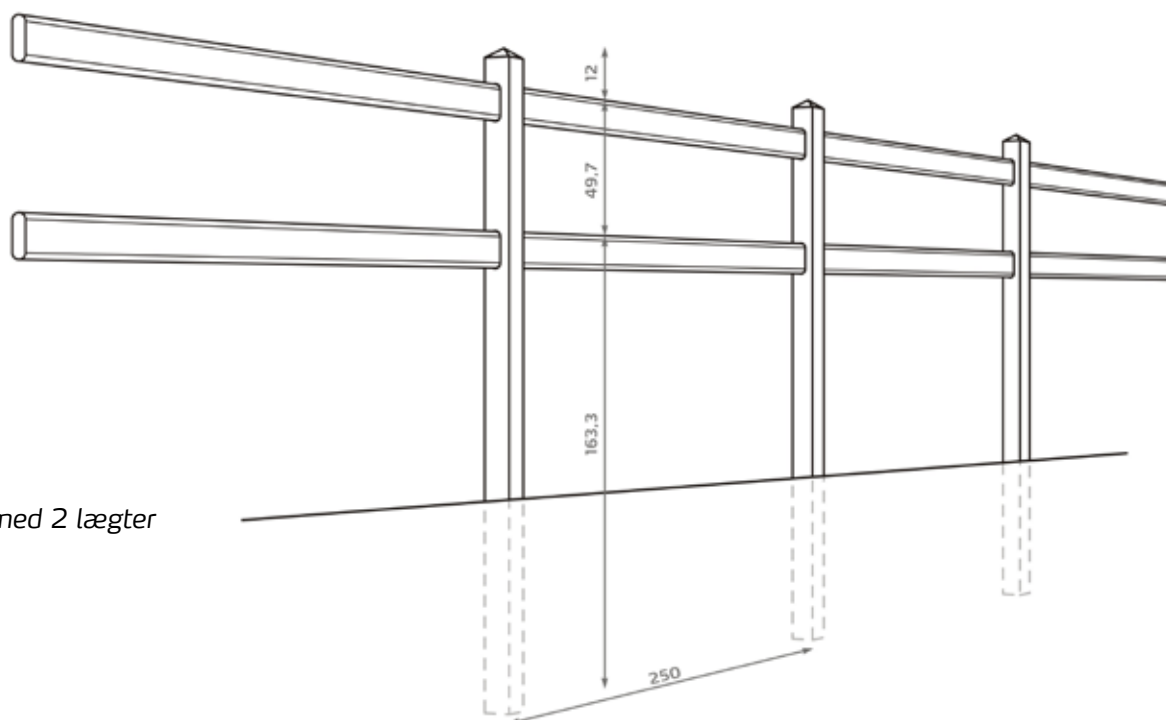

Forarbejdningen er i topklasse

Pælene er udført med affasede kanter og pyramideformede pælespidser. Lægterne er fremstillet i kraftige afrundede planker.

De knastfrie stolper og lægter er desuden høvlet og slebet, så Oxford hegnet er fri for splinter – og derfor både behageligt og sikkert at røre ved.

Det individuelle design gør, at leveringstid må påregnes.

Tekniske specifikationer

- Lægter 3,5 x 12,3 x 250 cm
- Stolpe til 2 lægter 9,5 x 9,5 x 225 cm
- Stolpe til 3 lægter 9,5 x 9,5 x 225 cm

Oxford med 2 lægter