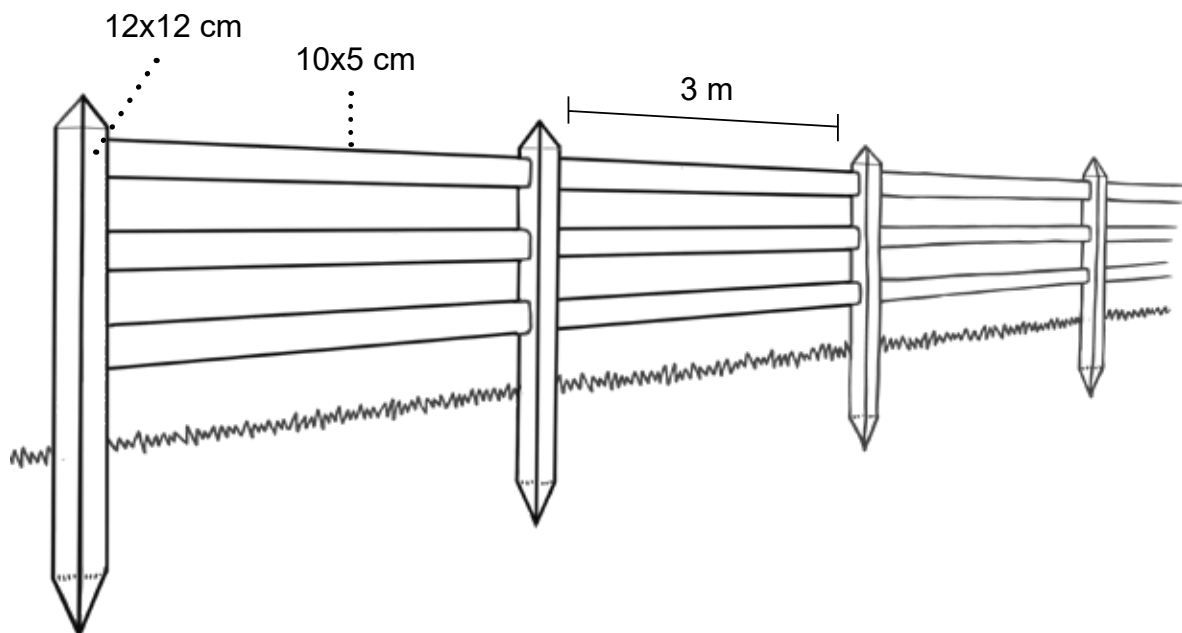

ELEGANT OG STILFULDT

Nevada er det rette valg, hvis du ønsker et virkelig elegant og stilfuldt lægtehegn.

De flotte, firkantede pæle i dimensionen 12x12 cm har affasede kanter og en dekorativ, pyramideformet top. Lægterne måler 5x10cm i tværsnit. Kanterne er afrundede, og lægterne er slebne, så hegnet er sikkert og behageligt at røre ved.

Tekniske specifikationer

Fremstillet i europæisk fyrretræ.

Trykimprægneret jvf. NTR klasse A.

Grønimpregneret eller brunimpregneret (brunimpregneret leveres mod et mindre tillæg).

Stolper: Firkantede, med affasede kanter og pyramideformet top, 12x12 cm. 2 eller 3 fræsede huller til Nevada-lægter.

Lægter: Høvlede og slebne med afrundede kanter, 10x5x300 cm

Pæleafstand: 3 meter.

Vejledende højder: Op til 120 cm (2-lægtet hegn), op til 140 cm (3-lægtet hegn)

Varenumre

Lægte

358300 Nevada lægte, 300 cm

- 358310 Nevada 3-huls mellemstolpe, 225 cm
- 358311 Nevada 3-huls endestolpe, 225 cm
- 358312 Nevada 3-huls hjørnestolpe, 225 cm
- 358313 Nevada 3-huls T-stolpe, 225 cm

Kontakt dit Poda-center for professionel rådgivning og montage.