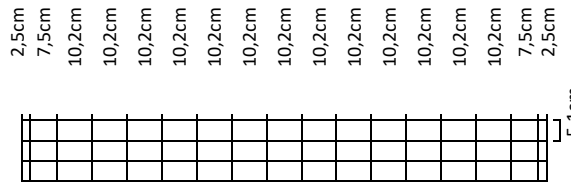

Specifikationer

- Svejet net i galvaniseret tråd
- Varmgalvaniseret
- Kraftig PVC-kappe
- 10 års garanti mod rust på Havehegn Lux (gælder ikke Havehegn Light)
- Rullelængde 25 meter (Light 50 meter)
- Maskestørrelse 5,08 x 10,16 cm

203 cm

183 cm

152 cm

122 cm

102 cm

81 cm

90 cm

Vnr.: 2608003 antracit Vnr.: 2610003 antracit Vnr.: 2612003 antracit Vnr.: 2615003 antracit Vnr.: 2618003 antracit Vnr.: 2620003 antracit
Vnr.: 2608004 grøn Vnr.: 2610004 grøn Vnr.: 2612004 grøn Vnr.: 2615004 grøn Vnr.: 2618004 grøn Vnr.: 2620004 grøn

Vnr.: 2609001
grøn - 50 m
Maskestr.: 7,6x10,1cm

Havehegn Lux

- Farver: grøn eller antracit
- Ø2,0mm kernetråd, Ø2,5mm total diameter
- Velegnet til have, hunde, katte, etc.

Havehegn Light

- Fås i grøn
- Ø1,6mm kerne-tråd, Ø2,1mm total diameter
- Anvendes primært til rævesikring af hegn til smågrise og fjerkræ på friland