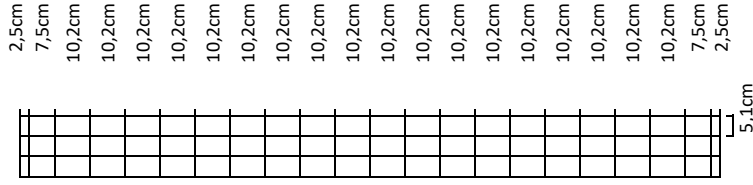

Specifikationer

- Svejet net i galvaniseret tråd
- Varmgalvaniseret
- Kraftig PVC-kappe
- 10 års garanti mod rust på Havehegn Lux (gælder ikke Havehegn Light)
- Rullelængde 25 meter (Light 50 meter)
- Maskestørrelse 5,08 x 10,16 cm

203 cm

183 cm

152 cm

122 cm

102 cm

81 cm

90 cm

Vnr.: 2608003 antracit Vnr.: 2610003 antracit Vnr.: 2612003 antracit Vnr.: 2615003 antracit Vnr.: 2618003 antracit Vnr.: 2620003 antracit
Vnr.: 2608004 grøn Vnr.: 2610004 grøn Vnr.: 2612004 grøn Vnr.: 2615004 grøn Vnr.: 2618004 grøn Vnr.: 2620004 grøn

Vnr.: 2609001
grøn - 50 m
Maskestr.: 7,6x10,1cm

Havehegn Lux

- Farver: grøn eller antracit
- Ø2,0mm kernetråd, Ø2,5mm total diameter
- Velegnet til have, hunde, katte, etc.

Havehegn Light

- Fås i grøn
- Ø1,6mm kerne-tråd, Ø2,1mm total diameter
- Anvendes primært til rævesikring af hegn til smågrise og fjerkræ på friland