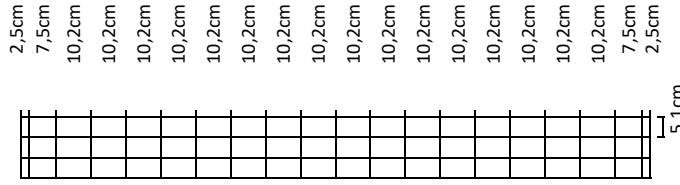

Specifikationer

- Svejet net i galvaniseret tråd
- Varmgalvaniseret
- Kraftig PVC-kappe
- 10 års garanti mod rust på Havehegn Lux (gælder ikke Havehegn Light)
- Rullelængde 25 meter (Light 50 meter)
- Maskestørrelse 5,08 x 10,16 cm

203 cm

183 cm

152 cm

122 cm

102 cm

81 cm

90 cm

Vnr.: 2608003 antracit Vnr.: 2610003 antracit Vnr.: 2612003 antracit Vnr.: 2615003 antracit Vnr.: 2618003 antracit Vnr.: 2620003 antracit
Vnr.: 2608004 grøn Vnr.: 2610004 grøn Vnr.: 2612004 grøn Vnr.: 2615004 grøn Vnr.: 2618004 grøn Vnr.: 2620004 grøn

Vnr.: 2609001
grøn - 50 m
Maskestr.: 7,6x10,1cm

Havehegn Lux

- Farver: grøn eller antracit
- Ø2,0mm kernetråd, Ø2,5mm total diameter
- Velegnet til have, hunde, katte, etc.

Havehegn Light

- Fås i grøn
- Ø1,6mm kerne-tråd, Ø2,1mm total diameter
- Anvendes primært til rævesikring af hegn til smågrise og fjerkræ på friland