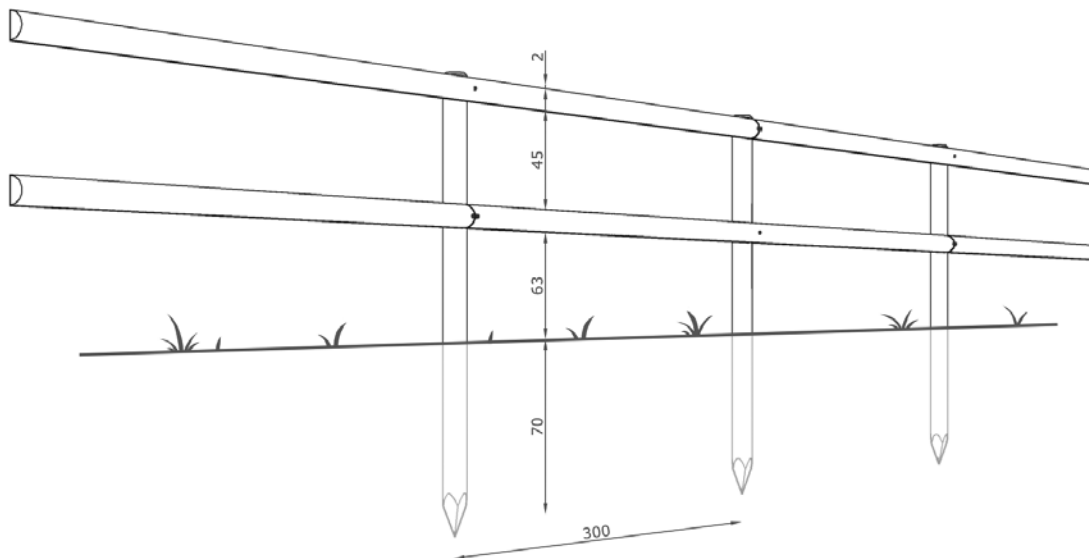

Hegnet opbygges med 2, 3 eller flere rækker lægter, alt efter behov og dyrene der skal indhegnes.

Både pæle og lægter er fremstillet i norsk skovfyr og er trykimprægneret i NTR klasse A.

## Tekniske specifikationer

- Halvskåren lægte 1/2 Ø10 x 300 cm
- Pæle til 2 lægter Ø10 x 200 cm
- Pæle til 3 lægter Ø10 x 200 cm

## Varenumre

3810302 Lægte halvskåret, NTR A, Ø10 300 cm  
310200 Pæl, NTR A, Ø10 200 cm