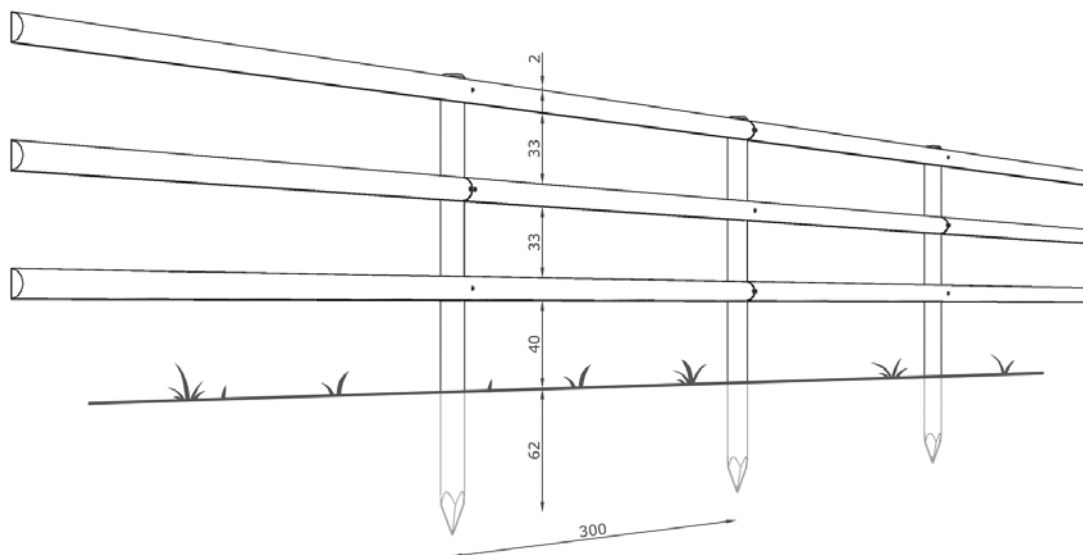

Hegnet opbygges med 2, 3 eller flere rækker lægter, alt efter behov og dyrene der skal indhegnes.

Både pæle og lægter er fremstillet i norsk skovfyr og er trykimprægneret i NTR klasse A.

## Tekniske specifikationer

- Halvskåren lægte 1/2 Ø10 x 300 cm
- Pæle til 2 lægter Ø10 x 200 cm
- Pæle til 3 lægter Ø10 x 200 cm

## Varenumre

3810302 Lægte halvskåret, NTR A, Ø10 300 cm  
310200 Pæl, NTR A, Ø10 200 cm