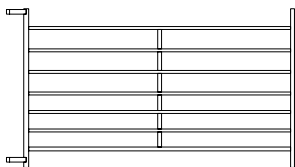

Element til får