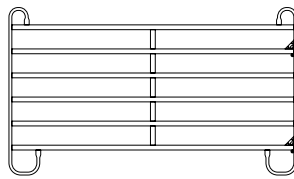

4-fags fold

8 x element

4 x element med dør

Tekniske specifikationer

Elementerne findes i 2 modeller og 3 længder. Begge modeller er 170 cm høje, men den ene har en låge, der er 122 cm bred og 220 cm høj. Elementerne fås i længderne 240, 300 og 360 cm.

Derudover fås et model i to længder til får.

Element med dør

Element

Element til får

Varenumre

Fangefoldelement med dør

53242 240 cm

53302 300 cm