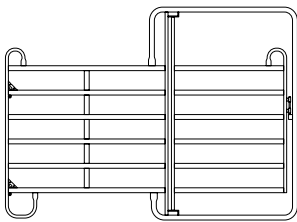

4-fags fold

8 x element

4 x element med dør

Tekniske specifikationer

Elementerne findes i 2 modeller og 3 længder. Begge modeller er 170 cm høje, men den ene har en låge, der er 122 cm bred og 220 cm høj. Elementerne fås i længderne 240, 300 og 360 cm.

Derudover fås et model i to længder til får.

Element med dør

Element

Element til får

Varenumre

Fangefoldelement med dør

53242 240 cm

53302 300 cm