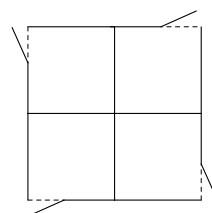

4-fags fold

8 x element

4 x element med dør

Tekniske specifikationer

Elementerne findes i 2 modeller og 3 længder. Begge modeller er 170 cm høje, men den ene har en låge, der er 122 cm bred og 220 cm høj. Elementerne fås i længderne 240, 300 og 360 cm.