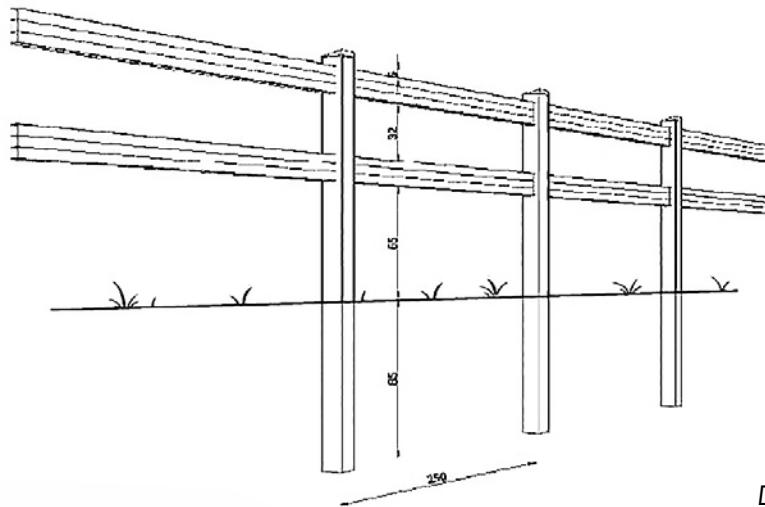

Dallas er et nyt design med flotte, kraftige lægter, der er indfældet midt i stolperne. Det giver et elegant udseende, der er helt ens fra begge sider.

Hegnstolperne er i fuld længde og monteres solidt i jorden.

Hegn og låger efter ønske

Dallas hegnets højde og antal lægter kan tilpasses til dit behov. Som standard leveres hegnet med 2 eller 3 lægter og som tilbehør fås både enkelt- og dobbeltlåger. Afstanden mellem de vandrette lægter i lågerne matcher det valgte hegn, så din fold får et perfekt, harmonisk udseende.

Dallas ridebane med 2-lægtet hegn og matchende dobbeltlåge.

Tekniske specifikationer

Dallas-hegn med 2 lægter

Dallas-hegn med 3 lægter

Varenumre

Dallas stolper til 2 lægter

- 28700: Mellemstolpe 2H, 32cm
- 28701: Hjørnestolpe 2H, 32cm
- 28702: Endestolpe 2H, 32cm
- 28703: T-stolpe 2H, 32cm