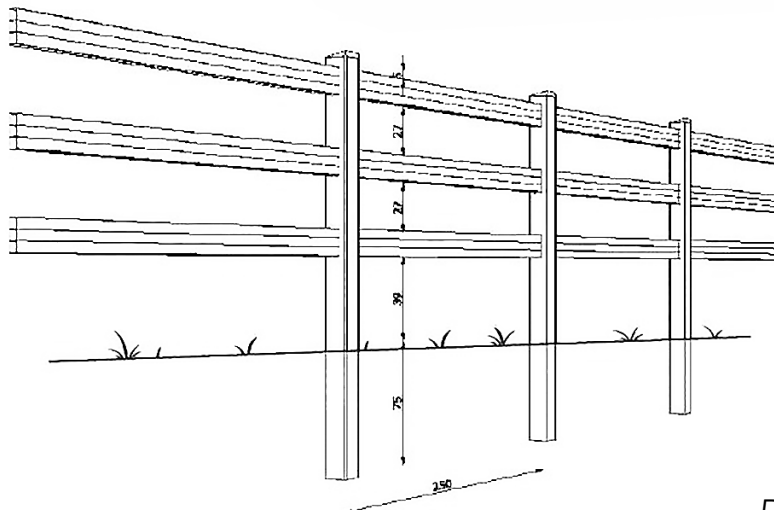

Hegn og låger efter ønske

Dallas hegnets højde og antal lægter kan tilpasses til dit behov. Som standard leveres hegnet med 2 eller 3 lægter og som tilbehør fås både enkelt- og dobbeltlåger. Afstanden mellem de vandrette lægter i lågerne matcher det valgte hegn, så din fold får et perfekt, harmonisk udseende.

Dallas ridebane med 2-lægtet hegn og matchende dobbeltlåge.

Tekniske specifikationer

Dallas-hegn med 2 lægter

Dallas-hegn med 3 lægter

Varenumre

Dallas stolper til 2 lægter

- 28700: Mellemstolpe 2H, 32cm
- 28701: Hjørnestolpe 2H, 32cm
- 28702: Endestolpe 2H, 32cm
- 28703: T-stolpe 2H, 32cm

Dallas låger til 2-lægte hegn

- 287111: Låge 305cm, 32cm
- 287122: Låge 244cm, 32cm
- 287133: Låge 203cm, 32cm
- 287144: Låge 183cm, 32cm
- 287155: Låge 153cm, 32cm
- 287166: Låge 122cm, 32cm

Dallas stolper til 3 lægter