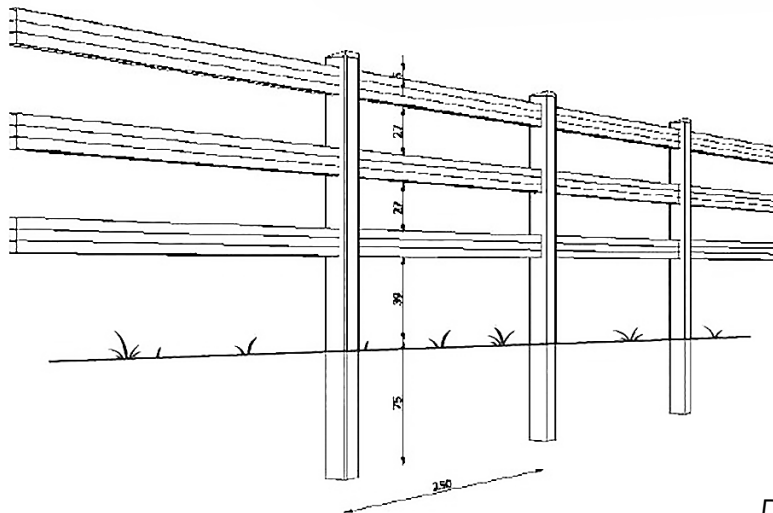

### Hegn og låger efter ønske

Dallas hegnets højde og antal lægter kan tilpasses til dit behov. Som standard leveres hegnet med 2 eller 3 lægter og som tilbehør fås både enkelt- og dobbeltlåger. Afstanden mellem de vandrette lægter i lågerne matcher det valgte hegn, så din fold får et perfekt, harmonisk udseende.

*Dallas ridebane med 2-lægtet hegn og matchende dobbeltlåge.*

# Tekniske specifikationer

Dallas-hegn med 2 lægter

Dallas-hegn med 3 lægter