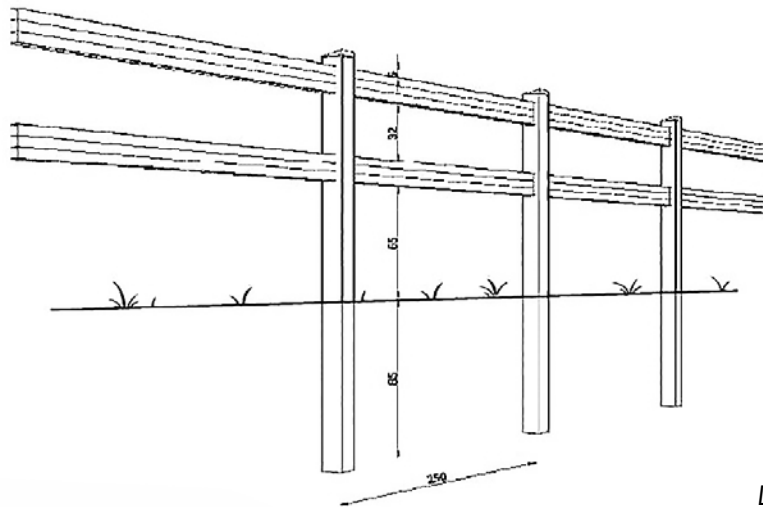

### Kvalitet og sikkerhed

Dallas er et nyt design med flotte, kraftige lægter, der er indfældet midt i stolperne. Det giver et elegant udseende, der er helt ens fra begge sider.

Hegnstolperne er i fuld længde og monteres solidt i jorden.

### Hegn og låger efter ønske

Dallas hegnets højde og antal lægter kan tilpasses til dit behov. Som standard leveres hegnet med 2 eller 3 lægter og som tilbehør fås både enkelt- og dobbeltlåger. Afstanden mellem de vandrette lægter i lågerne matcher det valgte hegn, så din fold får et perfekt, harmonisk udseende.

# Tekniske specifikationer

Dallas-hegn med 2 lægter

Dallas-hegn med 3 lægter