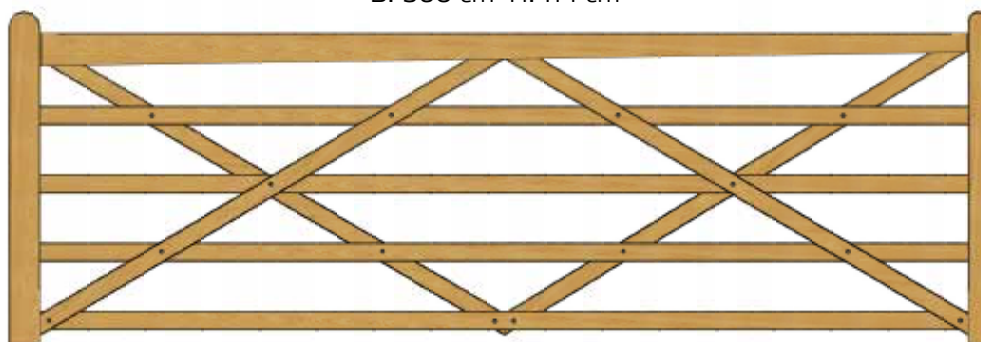

Country House lågerne er udført i trykimprægneret gran, som giver en stærk og vejrbestandig låge der desuden er velegnet til at male. Gran er lidt mere rustik end hårdttræ, men med få og små naturlige knaster. Country House lågerne har en god højde på 114

Velegnet til portautomatik. Her vist med nedstøbningsmotor.

Låsebolt til trælåge: Sikkerhedslukketøj, der monteres indeni lågerammen. Kan aflåses med hængelås.

Tekniske specifikationer

B: 120 cm H: 114 cm

B: 240 cm H: 114 cm

B: 180 cm H: 114 cm

B: 300 cm H: 114 cm

B: 360 cm H: 114 cm

Varenumre

Låge

Vnr. 51121: 120cm

Vnr. 51181: 180cm

Vnr. 51241: 240cm

Vnr. 51301: 300cm

Vnr. 51361: 360cm

Beslagpakker og låsebolt

Vnr. 59025: Beslagpakke til lille enkeltlåge
(længde op til 210 cm)

Vnr. 59026: Beslagpakke til stor enkeltlåge
(længde op til 360 cm)