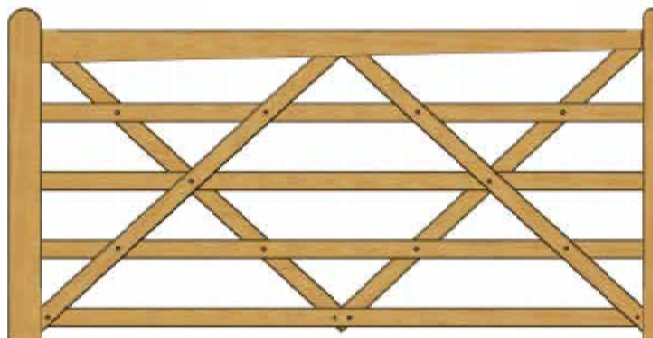

Country House lågerne er udført i trykimprægneret gran, som giver en stærk og vejrbestandig låge der desuden er velegnet til at male. Gran er lidt mere rustik end hårdttræ, men med få og små naturlige knaster. Country House lågerne har en god højde på 114

Til lågerne fås komplette beslagpakker med alt, hvad du behøver. Du kan desuden fuldende dit indgangsparti med et suppleringshegn, der matcher Country House lågerne.

Country House lågeserien leveres også i hårdttræ.

Velegnet til portautomatik. Her vist med nedstøbningsmotor.

Låsebolt til trælåge: Sikkerhedslukketøj, der monteres indeni lågerammen. Kan aflåses med hængelås.

Tekniske specifikationer

B: 120 cm H: 114 cm

B: 240 cm H: 114 cm

B: 180 cm H: 114 cm

B: 300 cm H: 114 cm

B: 360 cm H: 114 cm

Varenumre

Låge

Vnr. 51121: 120cm

Vnr. 51181: 180cm