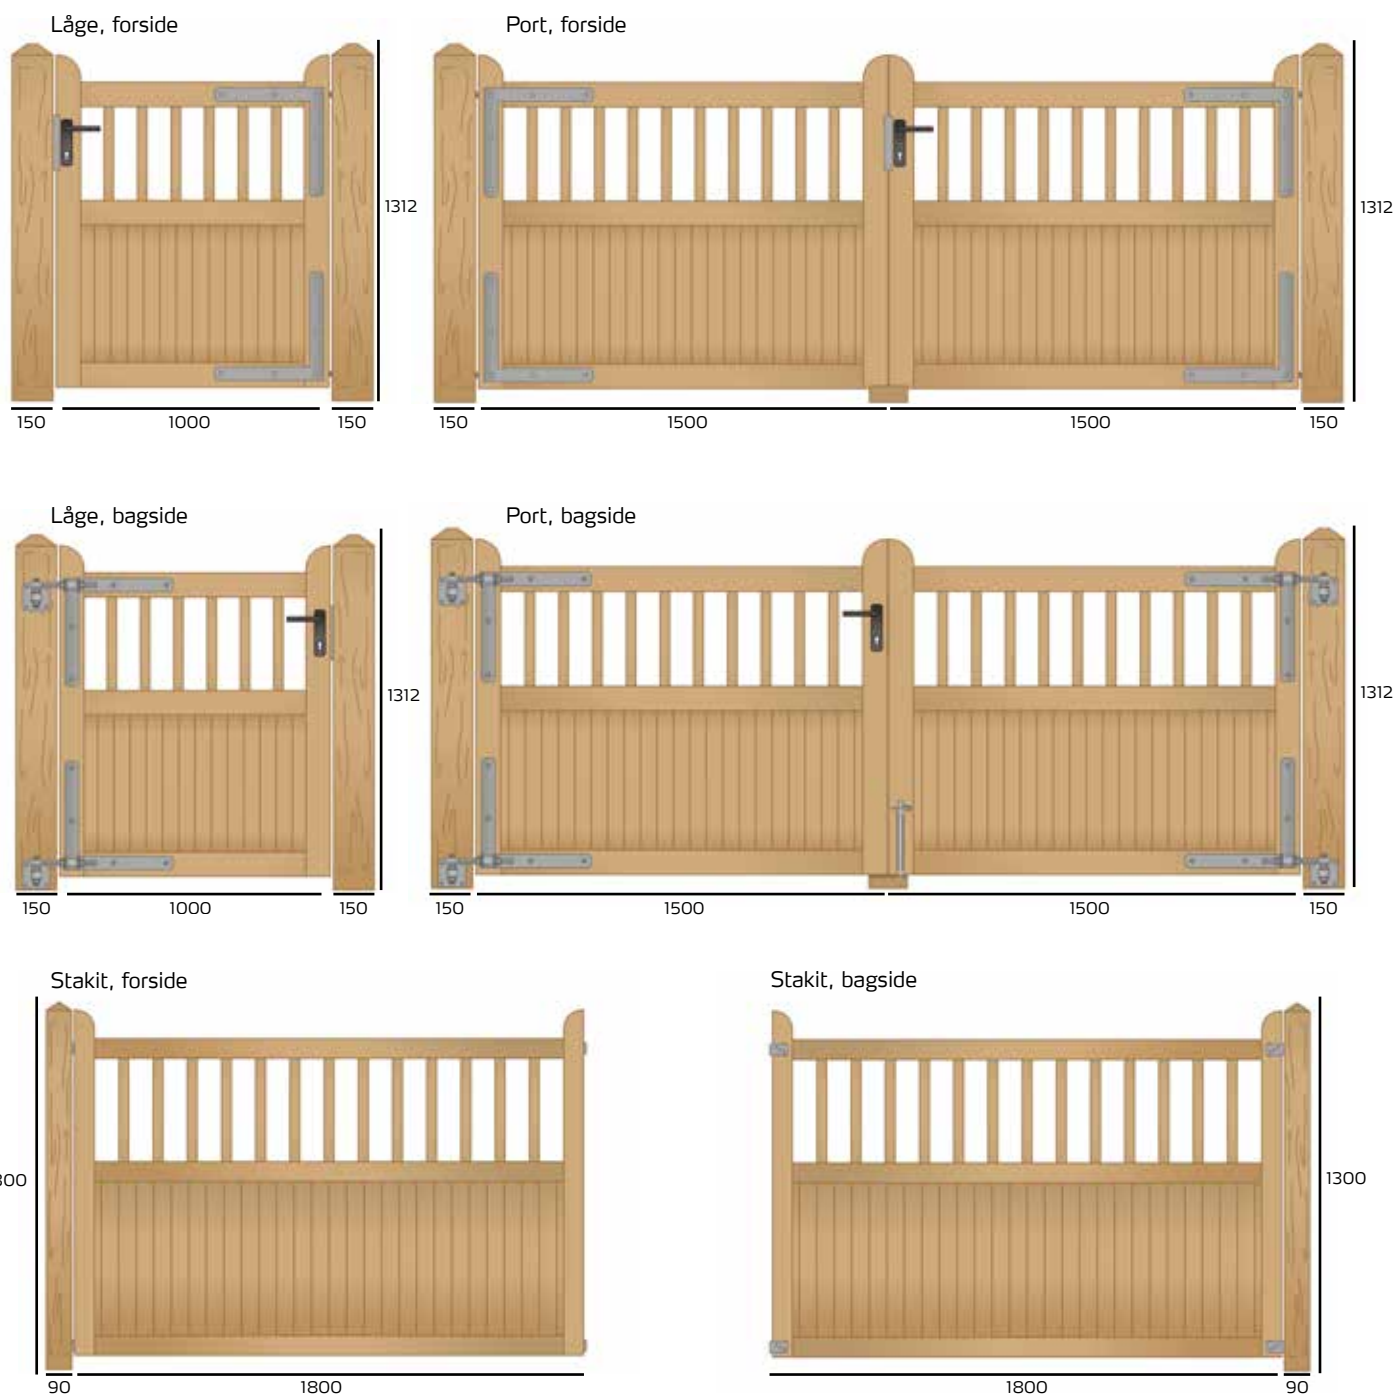

Tekniske specifikationer

Varenumre

Låge

- Vnr. 572103: Lågeblad
- Vnr. 590181: Bærestolpe
- Vnr. 55895: Locinox låsepakke
- Vnr. 59039: Beslagpakke

Port

- Vnr. 572303: 2 stk. portblade
- Vnr. 590181: Bærestolpe
- Vnr. 55895: Locinox låsepakke
- Vnr. 59038: Beslagpakke
- Vnr. 59193: Skildpadde, enkelt, eg
- Vnr. 59194: Skildpadde, dobbelt, eg
- Vnr. 59464: Vinkelbeslag til nedstøbningsmotor (til port med automatik)

Stakit

- Vnr. 572403: Stakitfag
- Vnr. 572405: Stolpe til stakit
- Vnr. 57901: Beslag til stakitmontage