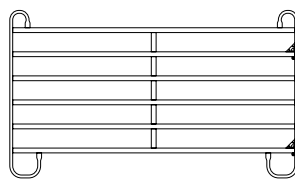

Technische Spezifikationen

Diese Zaunelemente oder sogenannten Panels stehen in zwei Ausführungen in jeweils drei Längen zur Verfügung.

Die Panels haben eine Länge von 240 cm, 300 cm oder 360 cm und sind jeweils auch mit einem integrierten, verriegelbaren Durchgangstor von 122 cm Breite und 220 cm Höhe erhältlich.

Darüber hinaus ist ein Panel für Schafe in zwei Längen erhältlich.

Panel

Artikelnummern

Panel mit Tor

53242 240 cm

53302 300 cm

Panel

53240 240 cm

53300 300 cm

53360 360 cm

Panel für Schafe

53180 180 cm

53250 250 cm