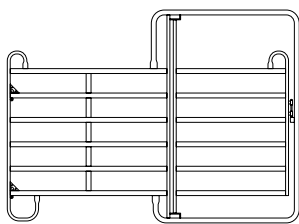

Beispiele:
11 x Panels
1 x Panel mit Tor

4-Panelbox
8 x Panels
4 x Panels mit Tor

Technische Spezifikationen

Diese Zaunelemente oder sogenannten Panels stehen in zwei Ausführungen in jeweils drei Längen zur Verfügung.

Die Panels haben eine Länge von 240 cm, 300 cm oder 360 cm und sind jeweils auch mit einem integrierten, verriegelbaren Durchgangstor von 122 cm Breite und 220 cm Höhe erhältlich.

Darüber hinaus ist ein Panel für Schafe in zwei Längen erhältlich.

Panel mit Tor

Panel

Panel für Schafe

Artikelnummern

Panel mit Tor

53242 240 cm

53302 300 cm

Panel