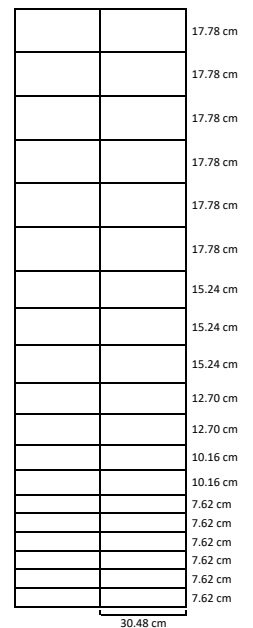

# Spezifikationen

- Schwerste Qualität (High Tensile)
- Randdrähte Ø 2,5 mm
- Horizontale Drähte Ø 2,5 mm
- Vertikale Drähte Ø 2,5 mm
- Spezialverzinkt nach EN 10244-2 Kl. A
- Gekröpfte horizontale Drähte
- Durchgehende senkrechte Drähte
- Rollenlänge 100 Meter

244 cm

**Art.Nr.: 2724402** 100 m  
244cm/20/15

Anwendung:

- Wildzaun
- Autobahn, Industrie, Zugstrecken

244 cm

**Art.Nr.: 2724404** 100 m  
244cm/20/30

Anwendung:

- Wildzaun
- Autobahn, Industrie, Zugstrecken