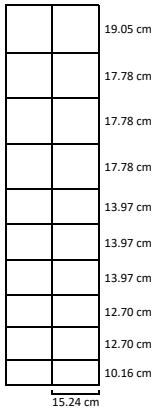

- Schwerste Qualität (High Tensile)
- Randdrähte Ø 2,5 mm
- Horizontale Drähte Ø 2,5 mm
- Vertikale Drähte Ø 2,5 mm
- Spezialverzinkt nach EN 10244-2 Kl. A
- Gekröpfte horizontale Drähte
- Durchgehende senkrechte Drähte
- Rollenlänge 100 Meter

150 cm

Art.Nr.: 2715002 100 m
150cm/11/15

Anwendung:

- Ziegen
- Wildzaun, Wildschutz, Jungwuchs
- Obstbau, Baumschulen
- Autobahn, Industrie
- Abwehr von kleinen und mittel-großen Hirschen

150 cm