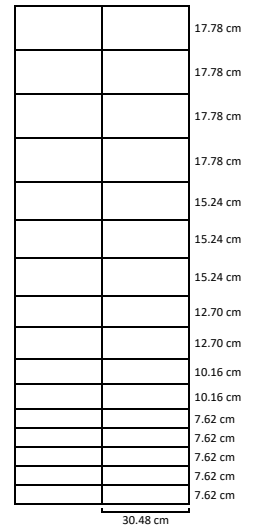

Art.Nr.: 2719004 100 m
200cm/17/30

Anwendung:

- Geflügel
- Wildzaun, Wildschutz, Jungwuchs
- Obstbau, Baumschulen
- Autobahn, Industrie, Zugstrecken
- Abwehr von kleinen und mittelgroßen Hirschen

208 cm