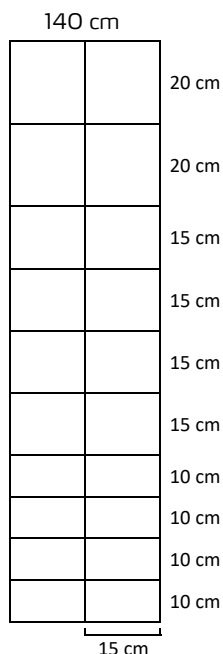

Art.Nr.: 2314002 100 M
140cm/11/15 - LIGHT

Alle horizontalen Drähte sind medium feuerverzinkt in Ø 2,3 und 1,8 mm. Kl. D.

Anwendung:

- Wildschutz (Jungwuchs)
- Ziegen
- Gartenzaun