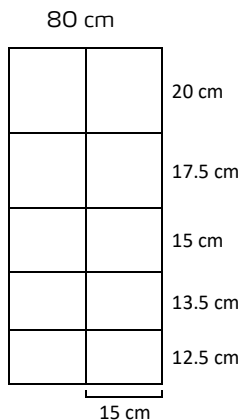

Selbstverständlich erhalten Sie bei uns auch immer die passenden Pfosten zu dem gewählten Knotengitter in der bewährten Poda-Qualität.

Spezifische Eigenschaften und Vorteile

- Leichte bis mittlere Qualität
- Kantendrähte Ø 2,45 mm
- Horizontale Drähte Ø 1,95 mm
- Vertikale Drähte Ø 1,90 mm
- Spezialverzinkt EN10244-2:2009, Klasse A
- Rollenlänge 100 Meter

Professionell ausgeführte Montage

Poda verfügt über die für eine schnelle und effektive Montage erforderlichen Maschinen und Geräte. Sprechen Sie uns an – wir beraten Sie gerne!

Knotennet

- Leichte bis mittlere Qualität
- Randdrähte Ø 2,45 mm
- Horizontale Drähte Ø 1,90 mm
- Vertikale Drähte Ø 1,90 mm
- Spezialverzinkt EN10244-2:2009, Klasse A