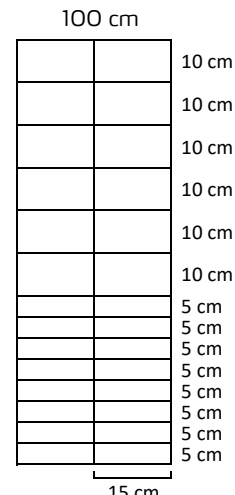

Art.Nr.: 2310004 100 Meter
100cm/15/15

Weicher Draht mit schwerer Verzinkung.

Anwendung:

- Schafe und Lämmer
- Kleinere Ziegen und kleine/mittelgroße Hunde
- Gartenzaun
- Hasendicht