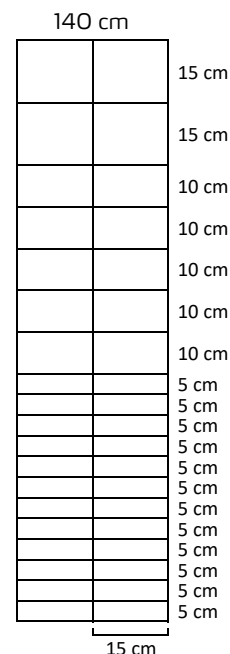

Art.Nr.: 2314504 100 M
140cm/20/15

Weicher Draht mit schwerer Verzinkung.

Anwendung:

- Wildschutz (Jungwuchs)
- Ziegen und Lämmer
- Geflügelzäune ohne starke Beanspruchung
- Hasendicht