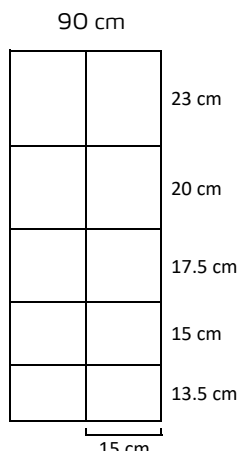

Art.Nr.: 2309004 100 Meter
90cm/6/15

Weicher Draht mit schwerer Verzinkung.

Anwendung:

- Schafzaun ohne starke Beanspruchung
- Gartenzaun