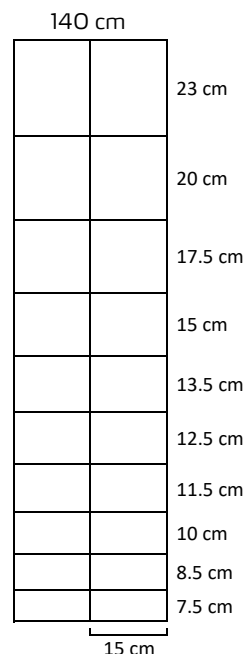

Art.Nr.: 2314004 100 M
140cm/11/15

Weicher Draht mit schwerer Verzinkung.

Anwendung:

- Klassischer Starkwaldzaun zum Schutz von Weihnachtsbäumen und Kulturf lächen gegen Bisse von Rehen.