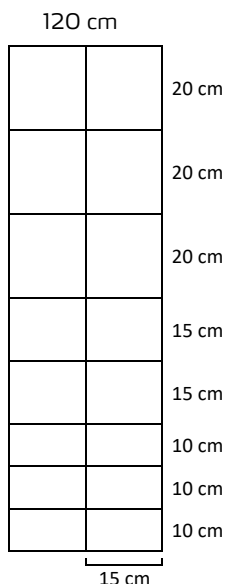

Art.Nr.: 2312204 100 M
122cm/9/15

Weicher Draht mit schwerer Verzinkung.

Anwendung:

- Schafe und Ziegen
- Mittelgroße Hunde
- Wildschutz (Jungwuchs)
- Gartenzaun