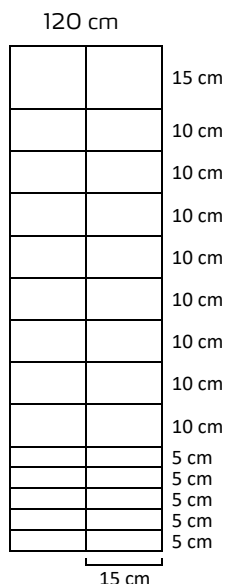

Art.Nr.: 2312205 100 M
122cm/15/15

Weicher Draht mit schwerer Verzinkung.

Anwendung:

- Schafe, Ziegen, Lämmer und kleine bis mittelgroße Hunde
- Wildschutz (Jungwuchs)
- Gartenzaun