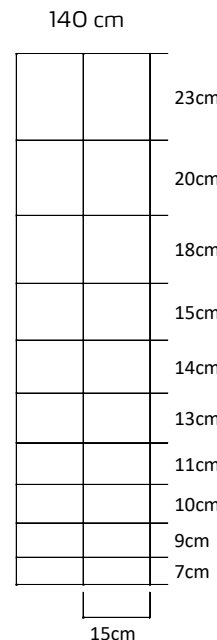

Art.Nr.: 2314004 100 M
140cm/11/15

Weicher Draht mit
schwerer Verzinkung.

Anwendung:

- Klassischer Starkwaldzaun zum Schutz von Weihnachtsbäumen und Kulturf lächen gegen Bisse von Rehen.