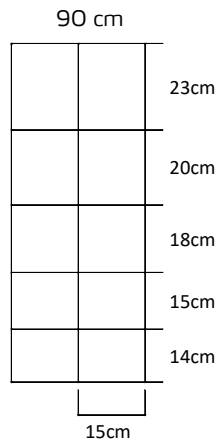

Art.Nr.: 2309004 100 Meter
90cm/6/15

Weicher Draht mit schwerer
Verzinkung.

Anwendung:

- Schafzaun ohne starke Beanspruchung
- Gartenzaun