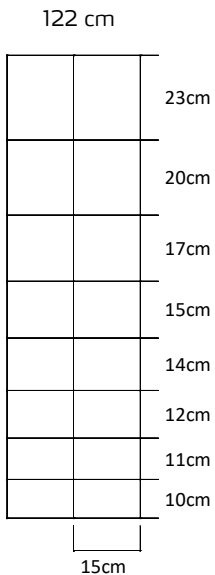

Art.Nr.: 2312204 100 M
122cm/9/15

Weicher Draht mit
schwerer Verzinkung.

Anwendung:

- Schafe und Ziegen
- Mittelgroße Hunde
- Wildschutz (Jungwuchs)
- Gartenzaun