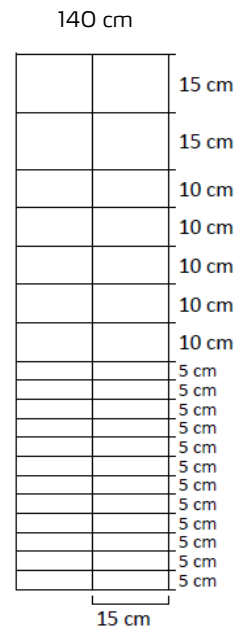

Art.Nr.: 2314504 100 M
140cm/20/15

Weicher Draht mit
schwerer Verzinkung.

Anwendung:

- Wildschutz (Jungwuchs)
- Ziegen und Lämmer
- Geflügelzäune ohne starke Beanspruchung
- Hasendicht