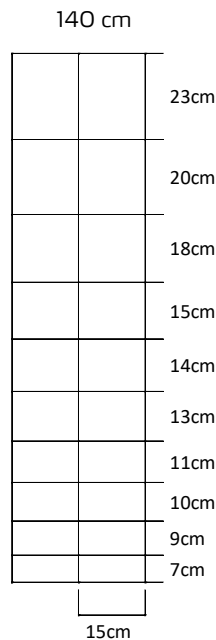

Art.Nr.: 2314002 100 M
140cm/11/15 - LIGHT

Alle horizontalen Drähte sind
medium feuerverzinkt in
Ø 2 und 1,8 mm.

Anwendung:

- Wildschutz (Jungwuchs)
- Ziegen
- Gartenzaun