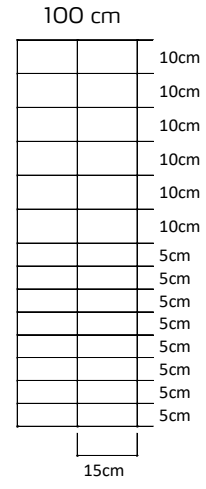

Art.Nr.: 2310004 100 Meter
100cm/15/15

Weicher Draht mit schwerer
Verzinkung.

Anwendung:

- Schafe und Lämmer
- Kleinere Ziegen und kleine/mittelgroße Hunde
- Gartenzaun
- Hasendicht